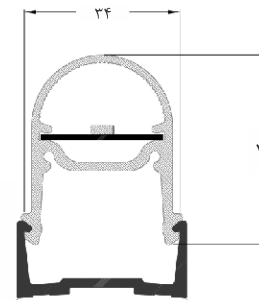

**مشخصات فنی**

چراغ های خطی مدل رینبو با درجه مقاومت در برابر رطوبت و گرد و غبار (IP۶۵) مناسب برای نور پردازی خطی نما و فضاهای بیرونی می باشد. پوشش این چراغ به طور کلی پلی کربنات بوده و با زاویه ۱۸۰ درجه نور کاملا یکنواخت منتشر می کند. این چراغ قابل تولید در طول های مضرب ۱۰ سانتیمتر را دارد. رنگ نور چراغ می تواند ۳۰۰۰ کلوین (نور زرد)، با توان ۱۲ وات بر متر، ضریب نمود رنگ >۸۰ CRI و گام مک آدام می باشد.

ابعاد: ۱۰۰۰ x ۳۴ x ۴۱ mm

توان کلی: ۱۲ w

شار نوری چراغ: ۷۲۰ lm

بهره وری و نورپردازی: ۵۰ lm/w

وزن: ۰.۵ kg

**کاربرد:**

- دکوراتیو
- روشنایی محوطه
- روشنایی نما

دمای رنگ: ۳۰۰۰ کلوین  
 میانگین عمر مفید: ۵۰۰۰۰ ساعت ۷۰L در ۲۵ سانتیگراد  
 توان ورودی چراغ: ۱۲ وات