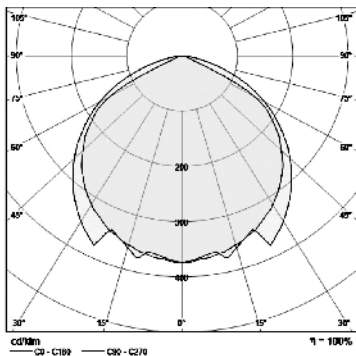

**مشخصات فنی**

چراغ های خطی مدل رینبو با درجه مقاومت در برابر رطوبت و گرد و غبار (IP۶۵) مناسب برای نور پردازی خطی نما و فضاهای بیرونی می باشد. پوشش این چراغ به طور کلی پلی کربنات بوده و با زاویه ۱۸۰ درجه نور کاملا یکنواخت منتشر می کند. این چراغ قابل تولید در طول های مضرب ۱۰ سانتیمتر را دارد. رنگ نور چراغ می تواند ۳۰۰۰ کلوین (نور زرد)، با توان ۱۲ وات بر متر، ضریب نمود رنگ >۸۰ CRI و گام مک آدام می باشد.

ابعاد: ۱۰۰۰ x ۳۴ x ۴۱ mm

توان کلی: ۱۲ w

شار نوری چراغ: ۷۲۰ lm

بهره وری و نورپردازی: ۵۰ lm/w

وزن: ۰.۵ kg

**کاربرد:**

- دکوراتیو
- روشنایی محوطه
- روشنایی نما

دمای رنگ: ۳۰۰۰ کلوین  
 میانگین عمر مفید: ۵۰۰۰۰ ساعت ۷۰L در ۲۵ سانتیگراد  
 توان ورودی چراغ: ۱۲ وات