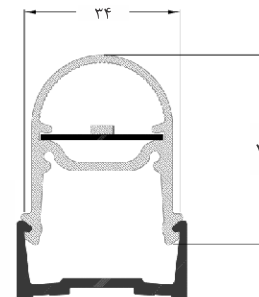

مشخصات فنی

چراغ های خطی مدل رینبو با درجه مقاومت در برابر رطوبت و گردوغبار (IP۶۵) مناسب برای نورپردازی خطی نما و فضاهای بیرونی می باشد. پوشش این چراغ به طور کلی پلی کربنات بوده و با زاویه ۱۸۰ درجه نور کاملاً یکنواخت منتشر می کند. این چراغ قابل تولید در طول های مضرب ۱۰ سانتیمتر را دارد. رنگ نور چراغ می تواند ۴۰۰۰ کلوین (نور طبیعی)، با توان ۱۲ وات بر متر، ضریب نمود رنگ >۸۰ CRI و گام مک آدام می باشد.

ابعاد: ۱۰۰۰ x ۳۴ x ۴۱ mm

توان کلی: ۱۲ W

شار نوری چراغ: ۷۲۰ lm

بهره وری و نورپردازی: ۵۰ lm/w

وزن: ۰.۵ kg

کاربرد:

- دکوراتیو
- روشنایی محوطه
- روشنایی نما

دمای رنگ: ۳۰۰۰ کلوین
 میانگین عمر مفید: ۵۰۰۰۰ ساعت ۷۰L در ۲۵ سانتیگراد
 توان ورودی چراغ: ۱۲ وات