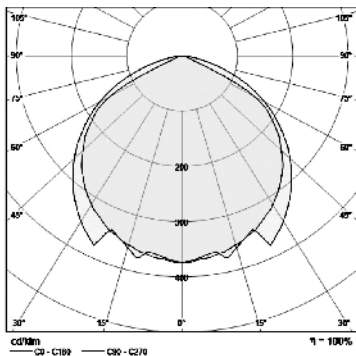

مشخصات فنی

چراغ های خطی مدل رینبو با درجه مقاومت در برابر رطوبت و گردوغبار (IP۶۵) مناسب برای نورپردازی خطی نما و فضاهای بیرونی می باشد. پوشش این چراغ به طور کلی پلی کربنات بوده و با زاویه ۱۸۰ درجه نور کاملاً یکنواخت منتشر می کند. این چراغ قابل تولید در طول های مضرب ۱۰ سانتیمتر را دارد. رنگ نور چراغ می تواند ۴۰۰۰ کلوین (نور طبیعی)، با توان ۱۲ وات بر متر، ضریب نمود رنگ >۸۰ CRI و گام مک آدام می باشد.

ابعاد: ۱۰۰۰ x ۳۴ x ۴۱ mm

توان کلی: ۱۲ W

شار نوری چراغ: ۷۲۰ lm

بهره وری و نورپردازی: ۵۰ lm/w

وزن: ۰.۵ kg

کاربرد:

- دکوراتیو
- روشنایی محوطه
- روشنایی نما

دمای رنگ: ۳۰۰۰ کلوین
 میانگین عمر مفید: ۵۰۰۰۰ ساعت ۷۰L در ۲۵ سانتیگراد
 توان ورودی چراغ: ۱۲ وات