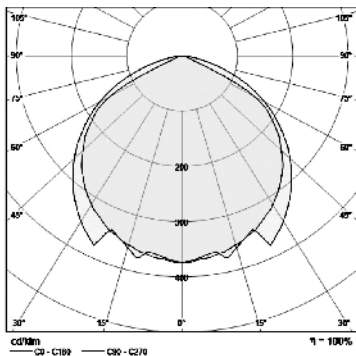

#### مشخصات فنی

چراغ های خطی مدل رینبو با درجه مقاومت در برابر رطوبت و گرد و غبار (IP۶۵) مناسب برای نور پردازی خطی نما و فضاهای بیرونی می باشد. پوشش این چراغ به طور کلی پلی کربنات بوده و با زاویه ۱۸۰ درجه نور کاملا یکنواخت منتشر می کند. این چراغ قابل تولید در طول های مضرب ۱۰ سانتیمتر را دارد. رنگ نور چراغ می تواند ۶۰۰۰ کلوین (نور سفید)، با توان ۱۲ وات بر متر، ضریب نمود رنگ >۸۰ CRI و گام مک آدام می باشد.

ابعاد: ۱۰۰۰ x ۳۴ x ۴۱ mm

توان کلی: ۱۲ w

شار نوری چراغ: ۷۲۰ lm

بهره وری و نورپردازی: ۵۰ lm/w

وزن: ۰.۵ kg