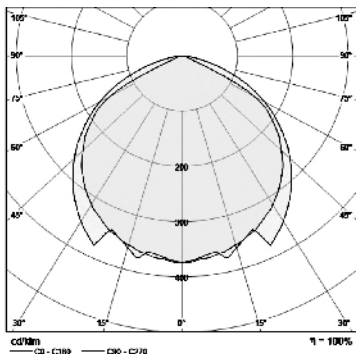

مشخصات فنی

چراغ های خطی مدل رینبو با درجه مقاومت در برابر رطوبت و گرد و غبار (IP۶۵) مناسب برای نورپردازی خطی نما و فضاهای بیرونی می باشد. این چراغ قابل برنامه ریزی و طراحی گرافیکی می باشد. قابل کنترل با SPI بوده و تا ۲۰ متر قابل کنترل می باشد. پوشش این چراغ به طور کلی پلی کربنات بوده و با زاویه ۱۸۰ درجه نور کاملا یکنواخت منتشر می کند. این چراغ قابل تولید در طول های مضرب ۱۲.۵ سانتیمتر را دارد. رنگ نور چراغ می تواند هم به صورت رنگی هم به صورت تک رنگ باشد، با توان ۱۲ وات بر متر، ضریب نمود رنگ >۸۰ CRI و گام مک آدام می باشد.

ابعاد: ۱۵۰۰ x ۳۴ x ۴۱ mm

توان کلی: ۷ w/m

شار نوری چراغ: ۱۸۹ lm/m

بهره وری و نورپردازی: ۲۷ lm/w

وزن: ۰.۸ kg

دمای رنگ: RGBW

میانگین عمر مفید: ۵۰۰۰۰ ساعت ۷۰L در ۲۵ سانتیگراد

توان ورودی چراغ: ۷ وات بر متر