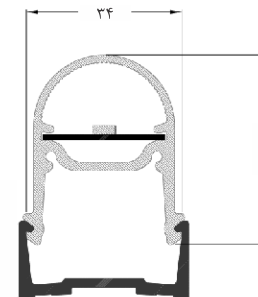

مشخصات فنی

چراغ های خطی مدل رینبو با درجه مقاومت در برابر رطوبت و گرد و غبار (IP۶۵) مناسب برای نورپردازی خطی نما و فضاهای بیرونی می باشد. این چراغ قابل برنامه ریزی و طراحی گرافیکی می باشد. قابل کنترل با SPI بوده و تا ۲۰ متر قابل کنترل می باشد. پوشش این چراغ به طور کلی پلی کربنات بوده و با زاویه ۱۸۰ درجه نور کاملا یکنواخت منتشر می کند. این چراغ قابل تولید در طول های مضرب ۱۲.۵ سانتیمتر را دارد. رنگ نور چراغ می تواند هم به صورت رنگی هم به صورت تک رنگ باشد، با توان ۱۲ وات بر متر، ضریب نمود رنگ >۸۰ CRI و گام مک آدام می باشد.

ابعاد: ۱۵۰۰ x ۳۴ x ۴۱ mm

توان کلی: ۷ w/m

شار نوری چراغ: ۱۸۹ lm/m

بهره وری و نورپردازی: ۲۷ lm/w

وزن: ۰.۸ kg

دمای رنگ: RGBW

میانگین عمر مفید: ۵۰۰۰۰ ساعت ۷۰L در ۲۵ سانتیگراد

توان ورودی چراغ: ۷ وات بر متر