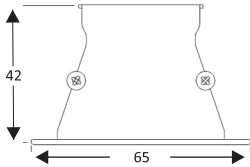

### Teknik bilgiler

Hem dekoratif aydınlatma hem de otlatma ışığı için uygun orta boyutta gömülü lineer sistem, mat gümüş kaplamalı alüminyum eloksal profilden ve sürekli ve homojen bir ışık hattı sağlayan bir PMMA difüzörden (veya bir opal polikarbon difüzörden) yapılmıştır. Renk sıcaklığı 6000K. sınıf I elektriksiz ve IP44 (sadece seçenek için IP54) tak ve çalıştır konektörlü. Toplam güç: 20 w/m, LED dönüştürücü ile DALI kontrolü için bağımlı aydınlatma armatürü (yalnızca bir seçenek). Renk oluşturma endeksi: Ra> 80. 3 MacAdam elipsine kadar olan birçok armatür arasında kromatiklik toleransı.

Boyutlar: 1600 x 65 x 42 mm

Genel güç: 32 w

Işık akısı: 3200 lm

Aydınlatma verimliliği: 100 lm/w

Ağırlık: 1.7 kg