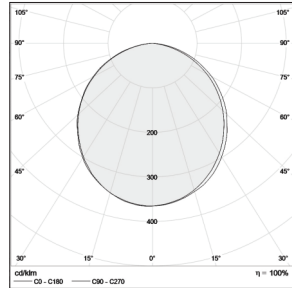

### Teknik bilgiler

Hem dekoratif aydınlatma hem de otlatma ışığı için uygun orta boyutta gömülü lineer sistem, mat gümüş kaplamalı alüminyum eloksal profilden ve sürekli ve homojen bir ışık hattı sağlayan bir PMMA difüzörden (veya bir opal polikarbon difüzörden) yapılmıştır. Renk sıcaklığı 6000K. sınıf I elektriksiz ve IP44 (sadece seçenek için IP54) tak ve çalıştır konektörlü. Toplam güç: 20 w/m, LED dönüştürücü ile DALI kontrolü için bağımlı aydınlatma armatürü (yalnızca bir seçenek). Renk oluşturma endeksi: Ra> 80. 3 MacAdam elipsine kadar olan birçok armatür arasında kromatiklik toleransı.

Boyutlar: 1600 x 65 x 42 mm

Genel güç: 32 w

Işık akısı: 3200 lm

Aydınlatma verimliliği: 100 lm/w

Ağırlık: 1.7 kg