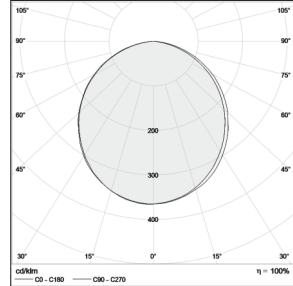

Teknik bilgiler

Hem dekoratif aydınlatma hem de otlatma ışığı için uygun orta boyutta gömülü lineer sistem, mat gümüş kaplamalı alüminyum eloksal profilden ve sürekli ve homojen bir ışık hattı sağlayan bir PMMA difüzörden (veya bir opal polikarbon difüzörden) yapılmıştır. Renk sıcaklığı 3000K. sınıf I elektriksiz ve IP44 (sadece seçenek için IP54) tak ve çalıştır konektörlü. Toplam güç: 20 w/m, LED dönüştürücü ile DALI kontrolü için bağımlı aydınlatma armatürü (yalnızca bir seçenek). Renk oluşturma endeksi: Ra> 80. 3 MacAdam elipsine kadar olan birçok armatür arasında kromatiklik toleransı.

Boyutlar: 1200 x 65 x 42 mm

Genel güç: 24 w

Işık akısı: 2400 lm

Aydınlatma verimliliği: 100 lm/w

Ağırlık: 1.3 kg

Uygulama

- Ofis
- Banka
- Hastane
- Ev
- Moda

İlişkili renk sıcaklığı:3000 kelvin Nominal median faydalı ömür: 25 ° C'de 50000h L70 Armatür giriş gücü: 24 w