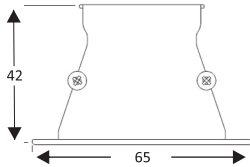

Teknik bilgiler

Hem dekoratif aydınlatma hem de otlatma ışığı için uygun orta boyutta gömülü lineer sistem, mat gümüş kaplamalı alüminyum eloksal profilden ve sürekli ve homojen bir ışık hattı sağlayan bir PMMA difüzörden (veya bir opal polikarbon difüzörden) yapılmıştır. Renk sıcaklığı 3000K. sınıf I elektriksiz ve IP44 (sadece seçenek için IP54) tak ve çalıştır konektörlü. Toplam güç: 20 w/m, LED dönüştürücü ile DALI kontrolü için bağımlı aydınlatma armatürü (yalnızca bir seçenek). Renk oluşturma endeksi: Ra> 80. 3 MacAdam elipsine kadar olan birçok armatür arasında kromatiklik toleransı.

Boyutlar: 1200 x 65 x 42 mm

Genel güç: 24 w

Işık akısı: 2400 lm

Aydınlatma verimliliği: 100 lm/w

Ağırlık: 1.3 kg

Uygulama

- Ofis
- Banka
- Hastane
- Ev
- Moda

İlişkili renk sıcaklığı:3000 kelvin Nominal median faydalı ömür: 25 ° C'de 50000h L70 Armatür giriş gücü: 24 w

Montaj ve kurulum

Yayılr dirsek kullanarak gömme (tavan ve duvar). Boşluk çapları: 55 mm

Özellikler: