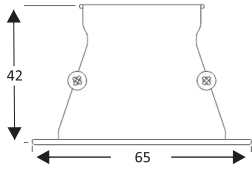

Teknik bilgiler

Hem dekoratif aydınlatma hem de otlatma ışığı için uygun orta boyutta gömülü lineer sistem, mat gümüş kaplamalı alüminyum eloksal profilden ve sürekli ve homojen bir ışık hattı sağlayan bir PMMA difüzörden (veya bir opal polikarbon difüzörden) yapılmıştır. Renk sıcaklığı 4000K, sınıf I elektriksel ve IP44 (sadece seçenek için IP54) tak ve çalıştır konektörlü. Toplam güç: 20 w/m, LED dönüştürücü ile DALI kontrolü için bağımlı aydınlatma armatürü (yalnızca bir seçenek). Renk oluşturma endeksi: Ra> 80. 3 MacAdam elipsine kadar olan birçok armatür arasında kromatiklik toleransı.

Boyutlar: 800 x 65 x 42 mm

Genel güç: 16 w

Işık akısı: 1600 lm

Aydınlatma verimliliği: 100 lm/w

Ağırlık: 0.88 kg

Uygulama

- Ofis
- Banka
- Hastane
- Ev
- Moda

İlişkili renk sıcaklığı: 4000 kelvin Nominal median faydalı ömür: 25 ° C'de 50000h L70 Armatür giriş gücü: 16 w

Montaj ve kurulum

Yayırlı dirsek kullanarak gömme (tavan ve duvar). Boşluk çapları: 55 mm

Özellikler: