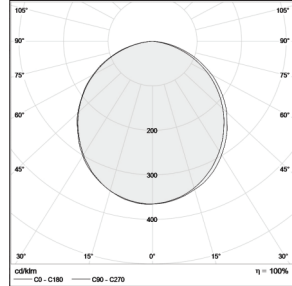

Teknik bilgiler

Hem dekoratif aydınlatma hem de otlatma ışığı için uygun orta boyutta gömülü lineer sistem, mat gümüş kaplamalı alüminyum eloksal profilden ve sürekli ve homojen bir ışık hattı sağlayan bir PMMA difüzörden (veya bir opal polikarbon difüzörden) yapılmıştır. Renk sıcaklığı 4000K, sınıf I elektriksel ve IP44 (sadece seçenek için IP54) tak ve çalıştır konektörlü. Toplam güç: 20 w/m, LED dönüştürücü ile DALI kontrolü için bağımlı aydınlatma armatürü (yalnızca bir seçenek). Renk oluşturma endeksi: Ra> 80. 3 MacAdam elipsine kadar olan birçok armatür arasında kromatiklik toleransı.

Boyutlar: 800 x 65 x 42 mm

Genel güç: 16 w

Işık akısı: 1600 lm

Aydınlatma verimliliği: 100 lm/w

Ağırlık: 0.88 kg

Uygulama

- Ofis
- Banka
- Hastane
- Ev
- Moda

İlişkili renk sıcaklığı: 4000 kelvin Nominal median faydalı ömür: 25 ° C'de 50000h L70 Armatür giriş gücü: 16 w