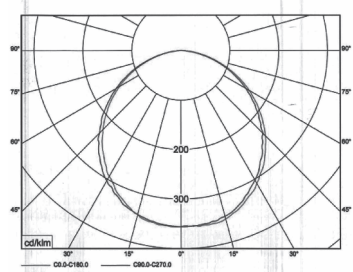

12PL101007

LED_Lineer aile	IP44	IK05	LED	25	5				
-----------------	------	------	-----	----	---	--	--	--	--

9.6 watt gücünde, 960 lümen optik akı ve alternatif 220-240 volt akım ile yerleşik lineer ışık ailesi.

Technical description

Hem dekoratif aydınlatma için hem de otlatma ışığı için uygun, küçük boyutlarda gömülmüş lineer sistem, mat gümüş kaplamalı alüminyum eloksal profilden ve sürekli ve homojen bir ışık hattı sağlayan bir PMMA difüzöründen (veya bir opal polikarbon difüzöründen) yapılmıştır. Renk sıcaklığı 3000K, sınıf I elektriksel ve IP44 (sadece seçeneğe için IP54) tak ve çalıştır konektörlü. Toplam güç: 12 w/m, LED dönüştürücü ile DALI kontrolü için bağımlı aydınlatma armatürü (yalnızca bir seçeneğe). Renk oluşturma endeksi: Ra > 80. 3 MacAdam elipsine kadar olan birçok armatür arasında kromatiklik toleransı.

Boyutlar: 800 x 47 x 40 mm
Genel güç: 9.6 w
Işık akısı: 960 lm
Aydınlatma verimliliği: 100 lm/w
Ağırlık: 0.66 kg

**Uygulama**

- Ofis
- Banka
- Hastane
- Ev
- Moda

İlişkili renk sıcaklığı: 3000 kelvin Nominal
medyan faydalı ömür: 25 ° C'de 50000h L70
Armatür giriş gücü: 9.6