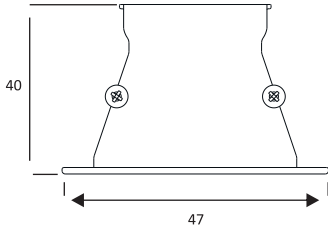

12PL101007

LED_Lineer aile	IP44	IK05	LED	25	5				
-----------------	------	------	-----	----	---	--	--	--	--

9.6 watt gücünde, 960 lümen optik akı ve alternatif 220-240 volt akım ile yerleşik lineer ışık ailesi.

Technical description

Hem dekoratif aydınlatma için hem de otlatma ışığı için uygun, küçük boyutlarda gömülmüş lineer sistem, mat gümüş kaplamalı alüminyum eloksal profilden ve sürekli ve homojen bir ışık hattı sağlayan bir PMMA difüzöründen (veya bir opal polikarbon difüzöründen) yapılmıştır. Renk sıcaklığı 3000K, sınıf I elektriksel ve IP44 (sadece seçeneğe için IP54) tak ve çalıştır konektörlü. Toplam güç: 12 w/m, LED dönüştürücü ile DALI kontrolü için bağımlı aydınlatma armatürü (yalnızca bir seçeneğe). Renk oluşturma endeksi: Ra > 80. 3 MacAdam elipsine kadar olan birçok armatür arasında kromatiklik toleransı.

Boyutlar: 800 x 47 x 40 mm
Genel güç: 9.6 w
Işık akısı: 960 lm
Aydınlatma verimliliği: 100 lm/w
Ağırlık: 0.66 kg

**Uygulama**

- Ofis
- Banka
- Hastane
- Ev
- Moda

İlişkili renk sıcaklığı: 3000 kelvin Nominal
medyan faydalı ömür: 25 ° C'de 50000h L70
Armatür giriş gücü: 9.6

Montaj ve kurulum

Yaylı dirsek kullanarak gömme (tavan ve duvar). Boşluk çapları: 40 mm

Özellikler: