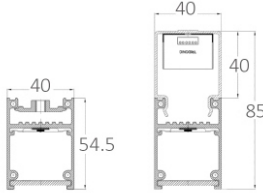

Teknik bilgiler

İç mekan mimari ve sarkıt aydınlatması için aydınlatma armatürü, bir yüzey LED armatürü, PS difüzör ve gövdeli düz doğrudan LED: ekstrüzyon anodize alüminyum (isteğe bağlı olarak toz boya kaplama) tak ve çalıştır konektörünü kolaylaştırmak için tak ve çalıştır konektörü. Sınıf I elektriksel, IP44 (sadece seçenek için IP54). Toplam güç: 20 w/m, LED dönüştürücü ile DALI kontrolü için bağımlı aydınlatma armatürü (yalnızca bir seçenek). LED renk sıcaklığı 4000 kelvin'dir. Kromatiklik toleransı (ilk MacAdam: 3). Renk görünümlüleme CRI>80.

Boyutlar: 1200 x 40 x 85 mm

Genel güç: 24 w

ışık akısı: 2400 lm

Aydınlatma verimliliği: 100 lm/w

Ağırlık: 2.61 kg

Uygulama

- Alışveriş Merkezi
- Sergi salonu
- Yemek mahkemesi
- Dekoratif

İlişkili renk sıcaklığı: 4000 kelvin Nominal median faydalı ömür: 25 ° C'de 50000h L70 Armatür giriş gücü: 24 w