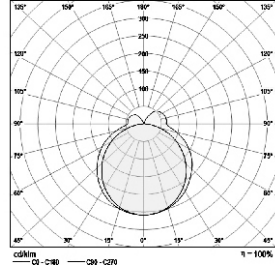

Boyutlar: 1200 x 40 x 85 mm

Genel güç: 24 w

ışık akısı: 2400 lm

Aydınlatma verimliliği: 100 lm/w

Ağırlık: 2.61 kg

Uygulama

- Alışveriş Merkezi
- Sergi salonu
- Yemek mahkemesi
- Dekoratif

İlişkili renk sıcaklığı: 4000 kelvin Nominal median faydalı ömür: 25 ° C'de 50000h L70 Armatür giriş gücü: 24 w