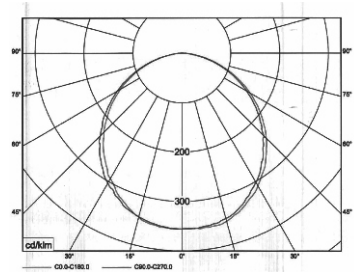

MAXIM WID

12PL503004

AREND

LED_Linear aile	IP44	IK05	LED	IP	T _a 25	DALI	DALI	DALI	DALI
-----------------	------	------	-----	----	-------------------	------	------	------	------

36 watt, 2520 lümen optik akış ve 240-220 volt alternatif akım gücüne sahip yerleşik ve baş üstü doğrusal ışık ailesi.

Boyutlar: 1200 x 200 x 30 mm
Genel güç: 36 w
Işık akısı: 2520 lm
Aydınlatma verimliliği: 70 lm/w
Ağırlık: 4 kg

Uygulama

- ALUCOD tavan
- Alışveriş Merkezi
- Sergi salonu

İlişkili renk sıcaklığı: 3000 kelvin Nominal median faydalı ömür: 25 ° C'de 50000h L70 Armatür giriş gücü: 36