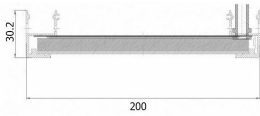

MAXIM WID

12PL503004

AREND

LED_Linear aile	IP44	IK05	LED	IP	T _a 25	DALI	DALI	DALI	DALI
-----------------	------	------	-----	----	-------------------	------	------	------	------

36 watt, 2520 lümen optik akış ve 240-220 volt alternatif akım gücüne sahip yerleşik ve baş üstü doğrusal ışık ailesi.

Teknik bilgiler

İnce, 30 mm profilli, gömme yüzey, asma LED armatürü. I sınıfı elektrik elektriği, IP44 (sadece opsiyon için IP54), IK05. Gövde: çekilmiş toz boya (anodize seçenek) alüminyum. Bu, özel tavan için çok düzgün bir dağılıma sahip, eşsiz bir LED lamba panelidir. Difüzör: PMMA. Ra> 80 renk oluşturma, renk sıcaklığı seçimi: 3000 kelvin. Renklilik toleransı (ilk MacAdam): 3

Boyutlar: 1200 x 200 x 30 mm
Genel güç: 36 w
Işık akısı: 2520 lm
Aydınlatma verimliliği: 70 lm/w
Ağırlık: 4 kg

Uygulama

- ALUCOD tavan
- Alışveriş Merkezi
- Sergi salonu

İlişkili renk sıcaklığı: 3000 kelvin Nominal median faydalı ömür: 25 ° C'de 50000h L70 Armatür giriş gücü: 36