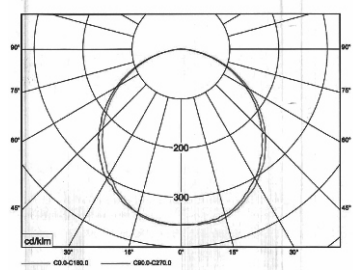

Teknik bilgiler

İnce 14 mm'lik tavana gömme kenar ışık LED armatürü profil. Polistiren difüzör tavan ile düz doğrudan LED aydınlatma. (Sadece seçenekler için IP42). Toplam güç: 48 w, köle LED dönüştürücü DALI kontrol armatürü (sadece bir seçenek). Kromatiklik toleransı (ilk MacAdam: 3). Aydınlatma armatürü akı: 4320 lm, Armatür etkinliği: 90 lm / w. Renk görüntüleme Ra> 80, renk sıcaklığı 3000 kelvin. Bu ürün farklı boyutlarda üretilir.

Boyutlar: 1198 x 298 x 14 mm

Genel güç: 48 w

Işık akısı: 4320 lm

Aydınlatma verimliliği: 90 lm/w

Ağırlık: 3 kg

**Uygulama**

- Ofisler
- Sergi salonu
- Eğitim alanı
- Sergi
- Restoran - (Lokanta)
- Hastane

İlişkili renk sıcaklığı: 3000 kelvin Nominal
medyan faydalı ömür: 25 ° C'de 50000h L70
Armatür giriş gücü: 48 w