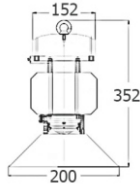

Boyutlar: Ø200 x 352 mm

Genel güç: 500 w

Işık akısı: 4500 lm

Aydınlatma verimliliği: 90 lm/w

Ağırlık: 4.5 kg

Application

- General industry application
- High rack warehouse

İlişkili renk sıcaklığı: 3000 kelvin Nominal
medyan faydalı ömür: 25 ° C'de 50000h L70
Armatür giriş gücü:50 w