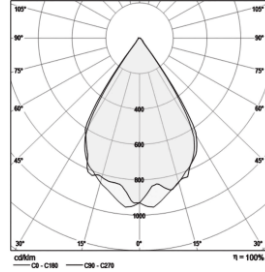

Boyutlar: Ø200 x 352 mm

Genel güç: 500 w

Işık akısı: 4500 lm

Aydınlatma verimliliği: 90 lm/w

Ağırlık: 4.5 kg

Application

- General industry application
- High rack warehouse

İlişkili renk sıcaklığı: 3000 kelvin Nominal
medyan faydalı ömür: 25 ° C'de 50000h L70
Armatür giriş gücü:50 w