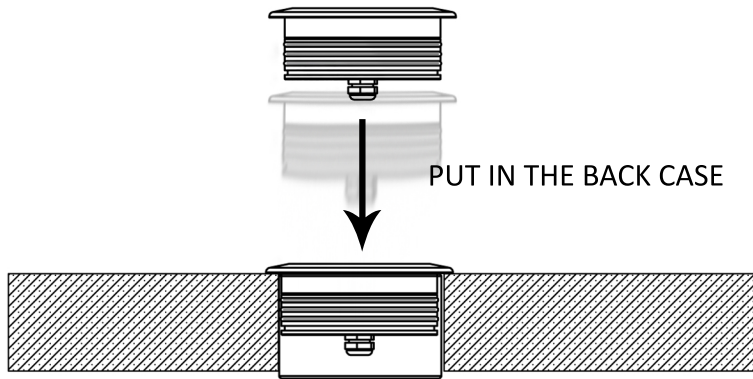

STEP 1

STEP 2

OVERVIEW

LEI MID UP - T
گروه روشنایی آرند

- IP 65
- IK08
- STEEL & BRASS BODY OPTION
- 9 w TOTAL POWER
- 1.5 Kg WEIGHT
- INDOOR & OUTDOOR
- 2 SURFACE TO MOUNT (CEIL AND FLOOR)

ضمانت نامه در شرایط زیر فاقد اعتبار می باشد
 صدمات ناشی از ضربه سقوط حمل و نقل تماس یا نفوذ مواد شیمیایی آتش و حرارت زیاد نوسانات برق رعد و برق و حوادث طبیعی
 استفاده غلط از دستگاه یا مواردی خارج از سازگاری و استاندارد های تعیین شده برای دستگاه
 هر نوع دستکاری و خدشه دار کردن برچسب سریال یا هولوگرام دستگاه
 تعمیر چراغ توسط اشخاص به جز نمایندگان شرکت