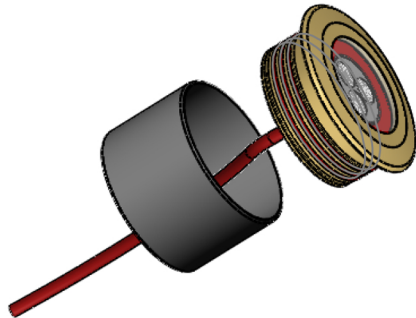

STEP 1

STEP 2

OVERVIEW

LEI MID UP - T
گروه روشنایی آرند

- IP 65
- IK08
- STEEL & BRASS BODY OPTION
- 9 w TOTAL POWER
- 1.5 Kg WEIGHT
- INDOOR & OUTDOOR
- 2 SURFACE TO MOUNT (CEIL AND FLOOR)

ضمانت نامه در شرایط زیر فاقد اعتبار می باشد
 صدمات ناشی از ضربه سقوط حمل و نقل تماس یا نفوذ مواد شیمیایی آتش و حرارت زیاد نوسانات برق رعد و برق و حوادث طبیعی
 استفاده غلط از دستگاه یا مواردی خارج از سازگاری و استاندارد های تعیین شده برای دستگاه
 هر نوع دستکاری و خدشه دار کردن برچسب سریال یا هولوگرام دستگاه
 تعمیر چراغ توسط اشخاص به جز نمایندگان شرکت