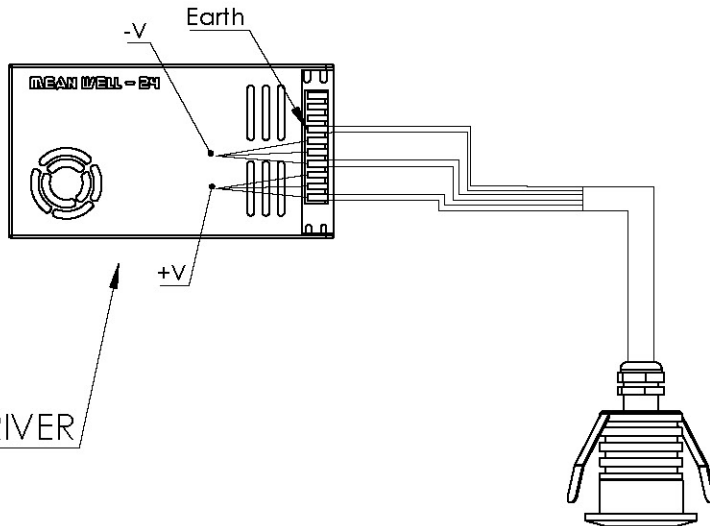

LEI MINI DL-UP-T

گروه روشنایی آرند

- IP 54 (IP65 FOR OPTION)
- IK06
- STEEL & BRASS BODY OPTION
- 3.5 w TOTAL POWER
- 0.35 Kg WEIGHT
- INDOOR & OUTDOOR
- 2 WAYS TO MOUNT (CEIL AND FLOOR)

ضمانت نامه در شرایط زیر فاقد اعتبار می باشد  
 صدمات ناشی از ضربه سقوط حمل و نقل تماس یا نفوذ مواد شیمیایی آتش و حرارت زیاد نوسانات برق رعد و برق و حوادث طبیعی  
 استفاده غلط از دستگاه یا مواردی خارج از سازگاری و استاندارد های تعیین شده برای دستگاه  
 هر نوع دستکاری و خدشه دار کردن برچسب سریال یا هولوگرام دستگاه  
 تعمیر چراغ توسط اشخاص به جز نمایندگان شرکت

Low Angle View

••• UP TO 8  
 FOR EACH DRIVER