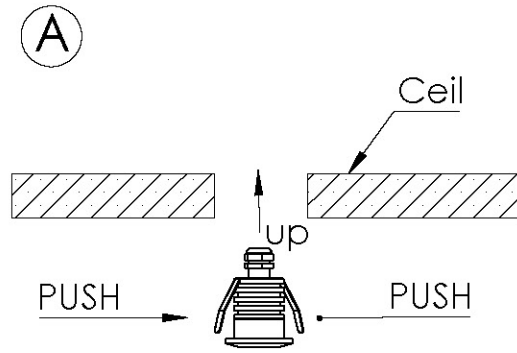

LEI MINI DL-UP-T

گروه روشنایی آرند

- IP 54 (IP65 FOR OPTION)
- IK06
- STEEL & BRASS BODY OPTION
- 3.5 w TOTAL POWER
- 0.35 Kg WEIGHT
- INDOOR & OUTDOOR
- 2 WAYS TO MOUNT (CEIL AND FLOOR)

ضمانت نامه در شرایط زیر فاقد اعتبار می باشد  
 صدمات ناشی از ضربه سقوط حمل و نقل تماس یا نفوذ مواد شیمیایی آتش و حرارت زیاد نوسانات برق رعد و برق و حوادث طبیعی  
 استفاده غلط از دستگاه یا مواردی خارج از سازگاری و استاندارد های تعیین شده برای دستگاه  
 هر نوع دستکاری و خدشه دار کردن برچسب سریال یا هولوگرام دستگاه  
 تعمیر چراغ توسط اشخاص به جز نمایندگان شرکت

Low Angle View

••• UP TO 8  
 FOR EACH DRIVER