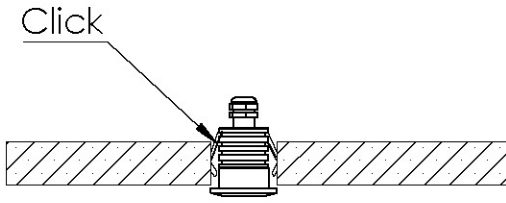

LEI MINI DL-UP-T

گروه روشنایی آرند

- IP 54 (IP65 FOR OPTION)
- IK06
- STEEL & BRASS BODY OPTION
- 3.5 w TOTAL POWER
- 0.35 Kg WEIGHT
- INDOOR & OUTDOOR
- 2 WAYS TO MOUNT (CEIL AND FLOOR)

ضمانت نامه در شرایط زیر فاقد اعتبار می باشد  
 صدمات ناشی از ضربه سقوط حمل و نقل تماس یا نفوذ مواد شیمیایی آتش و حرارت زیاد نوسانات برق رعد و برق و حوادث طبیعی  
 استفاده غلط از دستگاه یا مواردی خارج از سازگاری و استاندارد های تعیین شده برای دستگاه  
 هر نوع دستکاری و خدشه دار کردن برچسب سریال یا هولوگرام دستگاه  
 تعمیر چراغ توسط اشخاص به جز نمایندگان شرکت

Low Angle View

••• UP TO 8  
 FOR EACH DRIVER