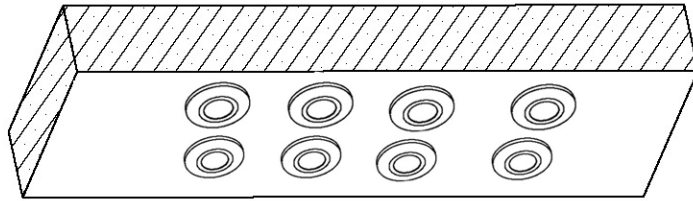

LEI MINI DL-UP-T

گروه روشنایی آرند

- IP 54 (IP65 FOR OPTION)
- IK06
- STEEL & BRASS BODY OPTION
- 3.5 w TOTAL POWER
- 0.35 Kg WEIGHT
- INDOOR & OUTDOOR
- 2 WAYS TO MOUNT (CEIL AND FLOOR)

ضمانت نامه در شرایط زیر فاقد اعتبار می باشد  
 صدمات ناشی از ضربه سقوط حمل و نقل تماس یا نفوذ مواد شیمیایی آتش و حرارت زیاد نوسانات برق رعد و برق و حوادث طبیعی  
 استفاده غلط از دستگاه یا مواردی خارج از سازگاری و استاندارد های تعیین شده برای دستگاه  
 هر نوع دستکاری و خدشه دار کردن برچسب سریال یا هولوگرام دستگاه  
 تعمیر چراغ توسط اشخاص به جز نمایندگان شرکت

Low Angle View

••• UP TO 8  
 FOR EACH DRIVER