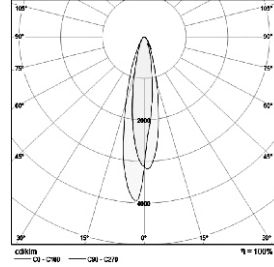

## Teknik bilgiler

Armatür, çeşitli ışın açısı çeşitliliği olan (15, 30, 45, 60) integrated entegre bir PMMA optik lensi olan bir mini sel ışığı olarak kullanılmak üzere tasarlanmıştır. IP65, IK08. İç ve dış mekan uygulamaları için LED seçenekleri için 3,5w sıcak beyaz ve soğuk beyaz ışıklı sel aydınlatma armatürü. Dış DC, CC veya CV sürücü roustusturmak alüminyumdan yapılmış muhafazaları. Tüm LED'ler, renk tutarlılığını sağlamak için üç adımda bir MacAdam elipsin içerisinde renk sıcaklığı 4000K. (12v CV sürücü seçimi) Gövde malzemesi sert anodize alüminyumdur (çelik ve pirinç gövde kafaları malzemesi bir seçenektir)

Boyutlar: Ø 32 x 45 mm

Genel güç: 3.5 w

Işık akısı: 318 lm

Aydınlatma verimliliği: 91 lm/w

Ağırlık: 0.3 kg