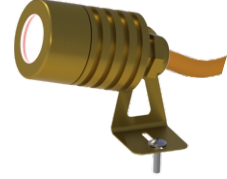

# LEI MINI FL-TL 12PS203002

AREND

|               |      |      |     |   |                   |  |  |  |  |  |
|---------------|------|------|-----|---|-------------------|--|--|--|--|--|
| LED_SPOT aile | IP65 | IK08 | LED | - | T <sub>a</sub> 25 |  |  |  |  |  |
|---------------|------|------|-----|---|-------------------|--|--|--|--|--|

**3,5 watt, 318 lümen akı gücüne ve doğrudan 24 volt giriş akımına sahip dahili spot lambalar.**

## Teknik bilgiler

Armatür, çeşitli ışın açısı çeşitliliği olan (15, 30, 45, 60) integrated entegre bir PMMA optik lensi olan bir mini sel ışığı olarak kullanılmak üzere tasarlanmıştır. IP65, IK08. İç ve dış mekan uygulamaları için LED seçenekleri için 3,5w sıcak beyaz ve soğuk beyaz ışıklı sel aydınlatma armatürü. Dış DC, CC veya CV sürücü roustusturmak alüminyumdan yapılmış muhafazaları. Tüm LED'ler, renk tutarlılığını sağlamak için üç adımda bir MacAdam elipsin içerisinde renk sıcaklığı 4000K. (12v CV sürücü seçimi) Gövde malzemesi sert anodize alüminyumdur (çelik ve pirinç gövde kafaları malzemesi bir seçenektir)

## Uygulama

- Cephe aydınlatması
- Dekoratif aydınlatma

İlişkili renk sıcaklığı: 4000 kelvin Nominal  
medyan faydalı ömür: 25 ° C'de 50000h L70  
Armatür giriş gücü:3.5 w