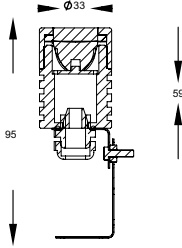

## Teknik bilgiler

Armatür, çeşitli ışın açısı çeşitliliği olan (15, 30, 45, 60) integrated entegre bir PMMA optik lensi olan bir mini sel ışığı olarak kullanılmak üzere tasarlanmıştır. IP65, IK08. İç ve dış mekan uygulamaları için LED seçenekleri için 3,5w sıcak beyaz ve soğuk beyaz ışıklı sel aydınlatma armatürü. Dış DC, CC veya CV sürücü roustusturmak alüminyumdan yapılmış muhafazaları. Tüm LED'ler, renk tutarlılığını sağlamak için üç adımda bir MacAdam elipsin içerisinde renk sıcaklığı 4000K. (12v CV sürücü seçimi) Gövde malzemesi sert anodize alüminyumdur (çelik ve pirinç gövde kafaları malzemesi bir seçenektir)

Boyutlar: Ø 32 x 45 mm

Genel güç: 3.5 w

Işık akısı: 318 lm

Aydınlatma verimliliği: 91 lm/w

Ağırlık: 0.3 kg