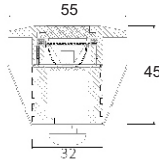

Teknik bilgiler

Armatür, çeşitli ışın açısı çeşitliliği (15, 30, 45, 60) IP65, I08 ile entegre bir PMMA optik lens kullanarak birkaç ışın açısı çeşitliliğine sahip bir yukarı ışık olarak kullanılmak üzere tasarlanmıştır. DC, CC veya CV sürücülü iç ve dış mekan uygulamaları için LED'ler, 3,5w (seçenekler için 1w - 5w), hafif beyaz ve soğuk beyaz seçenekleri ile hafif armatür. Alüminyumdan yapılmış sağlam luminarie gövdeleri. Tüm LED'ler, renk tutarlılığını sağlamak için üç adım MacAdam elipsi içerisindedir. İlişkili renk sıcaklığı: 4000 kelvin .(12v CV sürücü seçeneği) Gövde malzemesi sert eloksallı alüminyumdur. (Çelik ve pirinç malzeme kafaları bir seçenek)

Boyutlar: Ø55 x 45 mm

Genel güç: 3.5 w

Işık akısı: 318 lm

Aydınlatma verimliliği: 91 lm/w

Ağırlık: 0.35 kg

Uygulama

- Cephe aydınlatması
- Dekoratif aydınlatma

İlişkili renk sıcaklığı: 4000 kelvin Nominal
medyan faydalı ömür: 25 ° C'de 50000h L70
Armatür giriş gücü:3.5 w

Montaj ve kurulum

İç ve dış mekanlar, kablolama ve entegre aydınlatma ile basit kurulum için uygundur. Kesme çapları 100 mm'dir.

Özellikler: