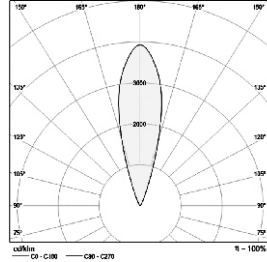

Teknik bilgiler

Armatür, çeşitli ışın açısı çeşitliliği (15, 30, 45, 60) IP65, I08 ile entegre bir PMMA optik lens kullanarak birkaç ışın açısı çeşitliliğine sahip bir yukarı ışık olarak kullanılmak üzere tasarlanmıştır. DC, CC veya CV sürücülü iç ve dış mekan uygulamaları için LED'ler, 3,5w (seçenekler için 1w - 5w), hafif beyaz ve soğuk beyaz seçenekleri ile hafif armatür. Alüminyumdan yapılmış sağlam luminarie gövdeleri. Tüm LED'ler, renk tutarlılığını sağlamak için üç adım MacAdam elipsi içerisindedir. İlişkili renk sıcaklığı: 4000 kelvin .(12v CV sürücü seçeneği) Gövde malzemesi sert eloksallı alüminyumdur. (Çelik ve pirinç malzeme kafaları bir seçenek)

Boyutlar: Ø55 x 45 mm

Genel güç: 3.5 w

Işık akısı: 318 lm

Aydınlatma verimliliği: 91 lm/w

Ağırlık: 0.35 kg

Uygulama

- Cephe aydınlatması
- Dekoratif aydınlatma

İlişkili renk sıcaklığı: 4000 kelvin Nominal
medyan faydalı ömür: 25 ° C'de 50000h L70
Armatür giriş gücü:3.5 w