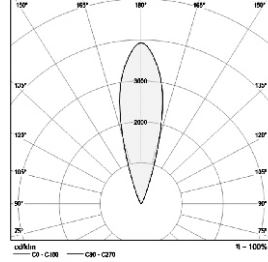

# LEI MINI UP-TL 12PS204001

AREND

LED_SPOT aile	IP65	IK08	LED	-	T <sub>a</sub> 25				
---------------	------	------	-----	---	-------------------	--	--	--	--

**3,5 watt, 318 lümen akı gücüne ve doğrudan 24 volt giriş akımına sahip dahili spot lambalar.**

Boyutlar: Ø 32 x 45 mm  
Genel güç: 3.5 w  
Işık akısı: 318 lm  
Aydınlatma verimliliği: 91 lm/w  
Ağırlık: 0.35kg