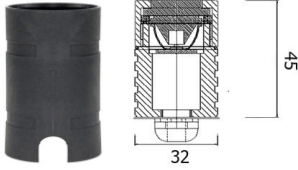

# LEI MINI UP-TL 12PS204001

AREND

LED_SPOT aile	IP65	IK08	LED	-	T <sub>a</sub> 25				
---------------	------	------	-----	---	-------------------	--	--	--	--

**3,5 watt, 318 lümen akı gücüne ve doğrudan 24 volt giriş akımına sahip dahili spot lambalar.**

## Teknik bilgiler

Armatür, çok çeşitli ışık açısı çeşitliliği (15, 30, 45, 60) IP65, IK08 ile entegre bir PMMA optik lens kullanılarak girintili olarak kullanılmak üzere tasarlanmıştır. İç mekan ve dış mekan uygulamaları için harici DC, CC veya CV sürücüsü için LED seçenekleri için 3,5 w, sıcak beyaz ve soğuk beyaz ışıklı aydınlatma armatürü. Alüminyumdan yapılmış sağlam luminarie gövdeleri. Tüm LED'ler, renk tutarlılığını sağlamak için üç adım MacAdam elipsin içerisinde. renk sıcaklığı: 3000 kelvin . (12v CV sürücü seçeneği) Gövde malzemesi sert anodize alüminyumdur. (Çelik ve piring gövde opsiyoneldir)

Boyutlar: Ø 32 x 45 mm  
Genel güç: 3.5 w  
Işık akısı: 318 lm  
Aydınlatma verimliliği: 91 lm/w  
Ağırlık: 0.35kg

## Montaj ve kurulum

İç ve dış mekanlar, kablolama ve entegre aydınlatma ile basit kurulum için uygundur. Kesme çapları 100 mm'dir.

Özellikler: