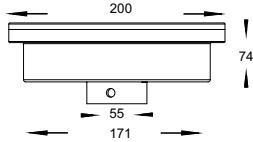

Teknik bilgiler

Serbest duran su altı LED lambaları çeşitli tiplerde kullanılabilir. Çeşme nozulunun beyazına suya muhteşem, renk sıcaklığı seçimi: 3000 K. DMX kontrol edilebilirliği sıralı çeşme için idealdir, koreografiye ayrılmış sıralama etkileri ve suyla sanal etkiler için ek kontrol sağlar. Sıralama yapmayan çeşmeler için açma / kapama kontrolü olarak beyaz LED olarak mevcuttur. İsteğe bağlı olarak kaya muhafazası temin edilebilir. 361 gövde malzemesi çalmak.

Boyutlar: Ø 200 x 74 mm

Genel güç: 30 w

ışık akısı: 2100 lm

Aydınlatma verimliliği: 70

Ağırlık: 2.8 kg

Uygulama

- Yüzme havuzu
- jakuzi
- çeşme

İlişkili renk sıcaklığı: 3000 kelvin Nominal
medyan faydalı ömür: 25 ° C'de 50000h L70
Armatür giriş gücü: 30 w

Montaj ve kurulum

Lina lamba yüksekliği ayarlanabilir bir stand üzerine monte edilmiştir.

Özellikler: