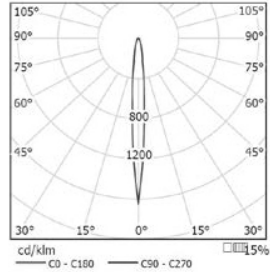

LED_SPOT aile	IP68	IK08	LED	DMX	T _a 25	RGB	DMX	RGB	RGB
---------------	------	------	-----	-----	-------------------	-----	-----	-----	-----

30 watt güç projektörü ve 2100 lümen ışık akısı, 24V doğru akım. Spot lamba ailesi.

Teknik bilgiler

Serbest duran su altı LED lambaları çeşitli tiplerde kullanılabilir. Çeşme nozulunun beyazına suya muhteşem, renk sıcaklığı seçimi: 3000 K. DMX kontrol edilebilirliği sıralı çeşme için idealdir, koreografiye ayrılmış sıralama etkileri ve suyla sanal etkiler için ek kontrol sağlar. Sıralama yapmayan çeşmeler için açma / kapama kontrolü olarak beyaz LED olarak mevcuttur. İsteğe bağlı olarak kaya muhafazası temin edilebilir. 361 gövde malzemesi çalmak.

Boyutlar: Ø 200 x 74 mm

Genel güç: 30 w

ışık akısı: 2100 lm

Aydınlatma verimliliği: 70

Ağırlık: 2.8 kg

Uygulama

- Yüzme havuzu
- jakuzi
- çeşme

İlişkili renk sıcaklığı: 3000 kelvin Nominal
medyan faydalı ömür: 25 ° C'de 50000h L70
Armatür giriş gücü: 30 w