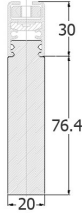

LED_Dekoratif aile	IP42	Ik05	LED	-	T _a 25						
--------------------	------	------	-----	---	-------------------	--	--	--	--	--	--

21.5 watt, ve 645 lümen ışık akısı, ve 240-220 volt alternatif akım gücüne sahip dekoratif lineer kolye ailesi

Teknik bilgiler

Kapalı mimari doğrusal aydınlatma armatürü - sıcak beyaz LED'lerle LED renk sıcaklığı 3000 kelvin. Bir yüzey LED armatürü, 20 mm x 70 mm opak PMMA difüzörü ve gövdesi ile düz doğrudan LED: ekstrüzyon anodize alüminyum (toz kaplama seçeneği). IP42 (sadece seçenek için Ip44). Toplam güç: 12 w / m, LED dönüştürücü ile DALI kontrolü için Slave armatürü (sadece bir seçenek). Kromatiklik toleransı (ilk MacAdam: 3). Renk görüntüleme Ra> 80.

Boyutlar: 1800 x 106 x 20 mm
Genel güç: 21.5 w
Işık akısı: 645 lm
Aydınlatma verimliliği: 30 lm/w
Ağırlık: 3.6 kg

Uygulama

- ALUCOD tavan
- Alışveriş Merkezi
- Sergi salonu

İlişkili renk sıcaklığı: 3000 kelvin Nominal
medyan faydalı ömür: 25 ° C'de 50000h L70
Armatür giriş gücü: 21.5 w