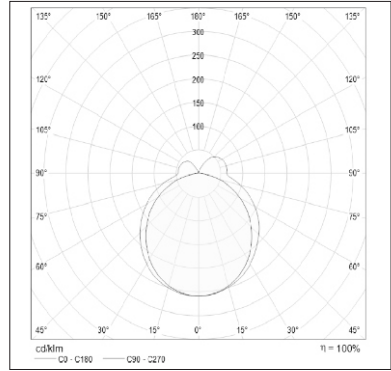

LED_Dekoratif aile	IP42	Ik05	LED	-	T _a 25						
--------------------	------	------	-----	---	-------------------	--	--	--	--	--	--

21.5 watt, ve 645 lümen ışık akısı, ve 240-220 volt alternatif akım gücüne sahip dekoratif lineer kolye ailesi

Teknik bilgiler

Kapalı mimari doğrusal aydınlatma armatürü - sıcak beyaz LED'lerle LED renk sıcaklığı 3000 kelvin. Bir yüzey LED armatürü, 20 mm x 70 mm opak PMMA difüzörü ve gövdesi ile düz doğrudan LED: ekstrüzyon anodize alüminyum (toz kaplama seçeneği). IP42 (sadece seçenek için Ip44). Toplam güç: 12 w / m, LED dönüştürücü ile DALI kontrolü için Slave armatürü (sadece bir seçenek). Kromatiklik toleransı (ilk MacAdam: 3). Renk görüntüleme Ra> 80.

Boyutlar: 1800 x 106 x 20 mm
Genel güç: 21.5 w
Işık akısı: 645 lm
Aydınlatma verimliliği: 30 lm/w
Ağırlık: 3.6 kg

Uygulama

- ALUCOD tavan
- Alışveriş Merkezi
- Sergi salonu

İlişkili renk sıcaklığı: 3000 kelvin Nominal
medyan faydalı ömür: 25 ° C'de 50000h L70
Armatür giriş gücü: 21.5 w