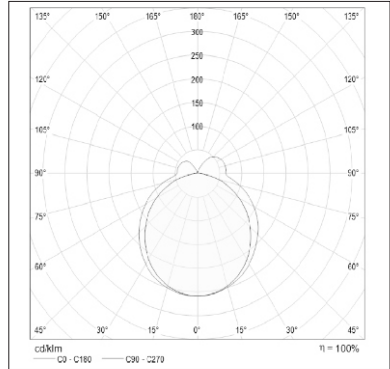

LED_Dekoratif aile	IP42	Ik05	LED	-	T _a 25	12V	100%	100%	100%	100%
--------------------	------	------	-----	---	-------------------	-----	------	------	------	------

21.5 watt, ve 645 lümen ışık akısı, ve 240-220 volt alternatif akım gücüne sahip dekoratif lineer kolye ailesi

Teknik bilgiler

Kapalı mimari doğrusal aydınlatma armatürü - sıcak beyaz LED'lerle LED renk sıcaklığı 4000 kelvin. Bir yüzey LED armatürü, 20 mm x 70 mm opak PMMA difüzörü ve gövdesi ile düz doğrudan LED: ekstrüzyon anodize alüminyum (toz kaplama seçeneği). IP42 (sadece seçenek için Ip44). Toplam güç: 12 w / m, LED dönüştürücü ile DALI kontrolü için Slave armatürü (sadece bir seçenek). Kromatiklik toleransı (ilk MacAdam: 3). Renk görüntüleme Ra> 80.

Boyutlar: 1800 x 106 x 20 mm
Genel güç: 21.5 w
Işık akısı: 645 lm
Aydınlatma verimliliği: 30 lm/w
Ağırlık: 3.6 kg

Uygulama

- ALUCOD tavan
- Alışveriş Merkezi
- Sergi salonu

İlişkili renk sıcaklığı: 4000 kelvin Nominal
medyan faydalı ömür: 25 ° C'de 50000h L70
Armatür giriş gücü: 21.5 w