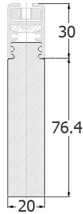

LED_Dekoratif aile	IP42	Ik05	LED	-	T _a 25	12V	100%	100%	100%	100%
--------------------	------	------	-----	---	-------------------	-----	------	------	------	------

21.5 watt, ve 645 lümen ışık akısı, ve 240-220 volt alternatif akım gücüne sahip dekoratif lineer kolye ailesi

Teknik bilgiler

Kapalı mimari doğrusal aydınlatma armatürü - sıcak beyaz LED'lerle LED renk sıcaklığı 4000 kelvin. Bir yüzey LED armatürü, 20 mm x 70 mm opak PMMA difüzörü ve gövdesi ile düz doğrudan LED: ekstrüzyon anodize alüminyum (toz kaplama seçeneği). IP42 (sadece seçenek için Ip44). Toplam güç: 12 w / m, LED dönüştürücü ile DALI kontrolü için Slave armatürü (sadece bir seçenek). Kromatiklik toleransı (ilk MacAdam: 3). Renk görüntüleme Ra> 80.

Boyutlar: 1800 x 106 x 20 mm
Genel güç: 21.5 w
Işık akısı: 645 lm
Aydınlatma verimliliği: 30 lm/w
Ağırlık: 3.6 kg

Uygulama

- ALUCOD tavan
- Alışveriş Merkezi
- Sergi salonu

İlişkili renk sıcaklığı: 4000 kelvin Nominal
medyan faydalı ömür: 25 ° C'de 50000h L70
Armatür giriş gücü: 21.5 w