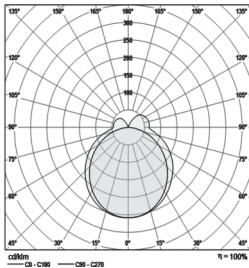

اطلاعات فنی

چراغ خطی که به صورت آویز و دکوراتیو برای نورپردازی داخلی استفاده می‌شود. دیفیوزر چراغ از جنس PMMA و بدنه آن از جنس آلومینیوم اکستروود شده با رنگ پودری الکترواستاتیک می‌باشد. دمای رنگ میتواند ۳۰۰۰ کلوین باشد. درجه حفاظت IP44 سفارشی می‌باشد. توان کلی چراغ ۱۲ وات برتر است شاخص نمود رنگ CRI > 80 و گام مک ادم ۳ است.

ابعاد: ۱۲۰۰ x ۱۰۶ x ۲۰ mm

توان کلی: ۱۴.۵ W

شار نوری چراغ: ۴۳۰ lm

بهره وری نورپردازی: ۳۰ lm/w

وزن: ۲.۴ kg

کاربرد:

- سقف آلود
- مرکز خرید
- نمایشگاه

دمای رنگ: ۳۰۰۰ کلوین