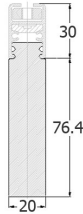

LED_Dekoratif aile	IP42	Ik05	LED	-	T _a 25	±	±	±	±	±	±
--------------------	------	------	-----	---	-------------------	---	---	---	---	---	---

14.5 watt, ve 430 lümen ışık akısı, ve 240-220 volt alternatif akım gücüne sahip dekoratif lineer kolye ailesi.

Teknik bilgiler

Kapalı mimari doğrusal aydınlatma armatürü - sıcak beyaz LED'lerle LED renk sıcaklığı 3000 kelvin. Bir yüzey LED armatürü, 20 mm x 70 mm opak PMMA difüzörü ve gövdesi ile düz doğrudan LED: ekstrüzyon anodize alüminyum (toz kaplama seçeneği). IP42 (sadece seçenek için Ip44). Toplam güç: 12 w / m, LED dönüştürücü ile DALI kontrolü için Slave armatürü (sadece bir seçenek). Kromatiklik toleransı (ilk MacAdam: 3). Renk görüntüleme Ra> 80.

Boyutlar: 1200 x 106 x 20 mm
Genel güç: 14.5 w
Işık akısı: 430 lm
Aydınlatma verimliliği: 30 lm/w
Ağırlık: 2.4 kg

Uygulama

- ALUCOD tavan
- Alışveriş Merkezi
- Sergi salonu

İlişkili renk sıcaklığı: 3000 kelvin Nominal
medyan faydalı ömür: 25 ° C'de 50000h L70
Armatür giriş gücü: 14.5 w