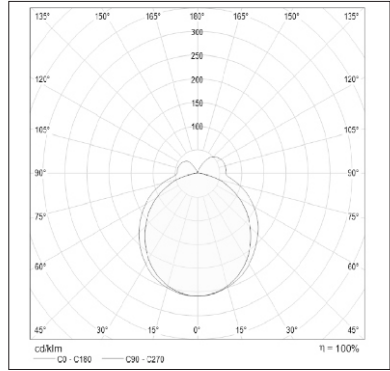

LED_Dekoratif aile	IP42	Ik05	LED	-	T _a 25	±	±	±	±	±	±
--------------------	------	------	-----	---	-------------------	---	---	---	---	---	---

14.5 watt, ve 430 lümen ışık akısı, ve 240-220 volt alternatif akım gücüne sahip dekoratif lineer kolye ailesi.

Teknik bilgiler

Kapalı mimari doğrusal aydınlatma armatürü - sıcak beyaz LED'lerle LED renk sıcaklığı 3000 kelvin. Bir yüzey LED armatürü, 20 mm x 70 mm opak PMMA difüzörü ve gövdesi ile düz doğrudan LED: ekstrüzyon anodize alüminyum (toz kaplama seçeneği). IP42 (sadece seçenek için Ip44). Toplam güç: 12 w / m, LED dönüştürücü ile DALI kontrolü için Slave armatürü (sadece bir seçenek). Kromatiklik toleransı (ilk MacAdam: 3). Renk görüntüleme Ra> 80.

Boyutlar: 1200 x 106 x 20 mm
Genel güç: 14.5 w
Işık akısı: 430 lm
Aydınlatma verimliliği: 30 lm/w
Ağırlık: 2.4 kg

Uygulama

- ALUCOD tavan
- Alışveriş Merkezi
- Sergi salonu

İlişkili renk sıcaklığı: 3000 kelvin Nominal
medyan faydalı ömür: 25 ° C'de 50000h L70
Armatür giriş gücü: 14.5 w