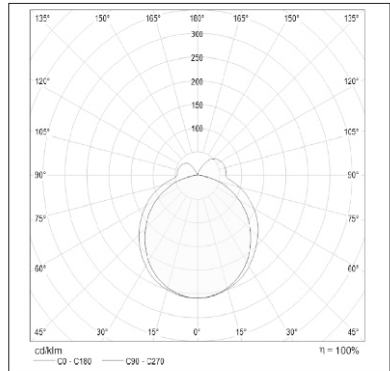

LED_Dekoratif aile	IP42	Ik05	LED	-	T _a 25	±	±	±	±	±	±
--------------------	------	------	-----	---	-------------------	---	---	---	---	---	---

14.5 watt, ve 430 lümen ışık akısı, ve 240-220 volt alternatif akım gücüne sahip dekoratif lineer kolye ailesi.

Teknik bilgiler

Kapalı mimari doğrusal aydınlatma armatürü - sıcak beyaz LED'lerle LED renk sıcaklığı 4000 kelvin. Bir yüzey LED armatürü, 20 mm x 70 mm opak PMMA difüzörü ve gövdesi ile düz doğrudan LED: ekstrüzyon anodize alüminyum (toz kaplama seçeneği). IP42 (sadece seçenek için Ip44). Toplam güç: 12 w / m, LED dönüştürücü ile DALI kontrolü için Slave armatürü (sadece bir seçenek). Kromatiklik toleransı (ilk MacAdam: 3). Renk görüntüleme Ra> 80.

Boyutlar: 1200 x 106 x 20 mm
Genel güç: 14.5 w
Işık akısı: 430 lm
Aydınlatma verimliliği: 30 lm/w
Ağırlık: 2.4 kg

Uygulama

- ALUCOD tavan
- Alışveriş Merkezi
- Sergi salonu

İlişkili renk sıcaklığı: 4000 kelvin Nominal
medyan faydalı ömür: 25 ° C'de 50000h L70
Armatür giriş gücü: 14.5 w