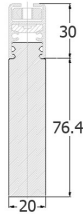

LED_Dekoratif aile	IP42	Ik05	LED	-	T _a 25	±	±	±	±	±	±
--------------------	------	------	-----	---	-------------------	---	---	---	---	---	---

14.5 watt, ve 430 lümen ışık akısı, ve 240-220 volt alternatif akım gücüne sahip dekoratif lineer kolye ailesi.

Teknik bilgiler

Kapalı mimari doğrusal aydınlatma armatürü - sıcak beyaz LED'lerle LED renk sıcaklığı 4000 kelvin. Bir yüzey LED armatürü, 20 mm x 70 mm opak PMMA difüzörü ve gövdesi ile düz doğrudan LED: ekstrüzyon anodize alüminyum (toz kaplama seçeneği). IP42 (sadece seçenek için Ip44). Toplam güç: 12 w / m, LED dönüştürücü ile DALI kontrolü için Slave armatürü (sadece bir seçenek). Kromatiklik toleransı (ilk MacAdam: 3). Renk görüntüleme Ra> 80.

Boyutlar: 1200 x 106 x 20 mm
Genel güç: 14.5 w
Işık akısı: 430 lm
Aydınlatma verimliliği: 30 lm/w
Ağırlık: 2.4 kg

Uygulama

- ALUCOD tavan
- Alışveriş Merkezi
- Sergi salonu

İlişkili renk sıcaklığı: 4000 kelvin Nominal
medyan faydalı ömür: 25 ° C'de 50000h L70
Armatür giriş gücü: 14.5 w