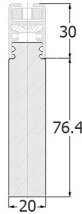

LED_Dekoratif aile	IP42	Ik05	LED	-	T <sub>a</sub> 25	±	±	±	±	±
--------------------	------	------	-----	---	-------------------	---	---	---	---	---

**14.5 watt, ve 430 lümen ışık akısı, ve 240-220 volt alternatif akım gücüne sahip dekoratif lineer kolye ailesi.**

### Teknik bilgiler

Kapalı mimari doğrusal aydınlatma armatürü - sıcak beyaz LED'lerle LED renk sıcaklığı 6000 kelvin. Bir yüzey LED armatürü, 20 mm x 70 mm opak PMMA difüzörü ve gövdesi ile düz doğrudan LED: ekstrüzyon anodize alüminyum (toz kaplama seçeneği). IP42 (sadece seçenek için Ip44). Toplam güç: 12 w / m, LED dönüştürücü ile DALI kontrolü için Slave armatürü (sadece bir seçenek). Kromatiklik toleransı (ilk MacAdam: 3). Renk görüntüleme Ra> 80.

Boyutlar: 1200 x 106 x 20 mm

Genel güç: 14.5 w

ışık akısı: 430 lm

Aydınlatma verimliliği: 30 lm/w

Ağırlık: 2.4 kg