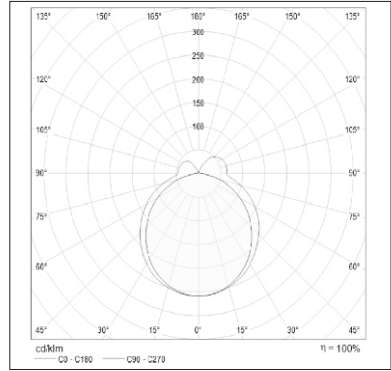

### Teknik bilgiler

Kapalı mimari doğrusal aydınlatma armatürü - sıcak beyaz LED'lerle LED renk sıcaklığı 6000 kelvin. Bir yüzey LED armatürü, 20 mm x 70 mm opak PMMA difüzörü ve gövdesi ile düz doğrudan LED: ekstrüzyon anodize alüminyum (toz kaplama seçeneği). IP42 (sadece seçenek için Ip44). Toplam güç: 12 w / m, LED dönüştürücü ile DALI kontrolü için Slave armatürü (sadece bir seçenek). Kromatiklik toleransı (ilk MacAdam: 3). Renk görüntüleme Ra> 80.

Boyutlar: 1200 x 106 x 20 mm

Genel güç: 14.5 w

ışık akısı: 430 lm

Aydınlatma verimliliği: 30 lm/w

Ağırlık: 2.4 kg