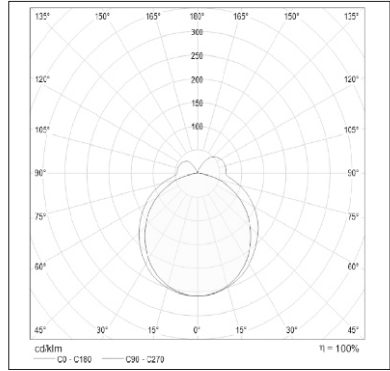

12PD101009

LED_Dekoratif aile	IP42	Ik05	LED	-	T _a 25						
--------------------	------	------	-----	---	-------------------	--	--	--	--	--	--

7.2 watt, ve 216 lümen ışık akısı, ve 240-220 volt alternatif akım gücüne sahip dekoratif lineer kolye ailesi.

Teknik bilgiler

Kapalı mimari doğrusal aydınlatma armatürü - sıcak beyaz LED'lerle LED renk sıcaklığı 6000 kelvin. Bir yüzey LED armatürü, 20 mm x 70 mm opak PMMA difüzörü ve gövdesi ile düz doğrudan LED: ekstrüzyon anodize alüminyum (toz kaplama seçeneği). IP42 (sadece seçenek için IP44). Toplam güç: 12 w / m, LED dönüştürücü ile DALI kontrolü için Slave armatürü (sadece bir seçenek). Kromatiklik toleransı (ilk MacAdam: 3). Renk görüntüleme Ra> 80.

Boyutlar: 600 x 106 x 20 mm
Genel güç: 7.2 w
Işık akısı: 216 lm
Aydınlatma verimliliği: 30 lm/w
Ağırlık: 1.2 kg

**Uygulama**

- ALUCOD tavan
- Alışveriş Merkezi
- Sergi salonu

İlişkili renk sıcaklığı: 6000 kelvin Nominal
medyan faydalı ömür: 25 ° C'de 50000h L70
Armatür giriş gücü: 7.2 w