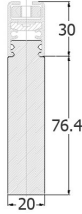

12PD101009

LED_Dekoratif aile	IP42	Ik05	LED	-	T _a 25						
--------------------	------	------	-----	---	-------------------	--	--	--	--	--	--

7.2 watt, ve 216 lümen ışık akısı, ve 240-220 volt alternatif akım gücüne sahip dekoratif lineer kolye ailesi.

Teknik bilgiler

Kapalı mimari doğrusal aydınlatma armatürü - sıcak beyaz LED'lerle LED renk sıcaklığı 6000 kelvin. Bir yüzey LED armatürü, 20 mm x 70 mm opak PMMA difüzörü ve gövdesi ile düz doğrudan LED: ekstrüzyon anodize alüminyum (toz kaplama seçeneği). IP42 (sadece seçenek için IP44). Toplam güç: 12 w / m, LED dönüştürücü ile DALI kontrolü için Slave armatürü (sadece bir seçenek). Kromatiklik toleransı (ilk MacAdam: 3). Renk görüntüleme Ra> 80.

Boyutlar: 600 x 106 x 20 mm
Genel güç: 7.2 w
Işık akısı: 216 lm
Aydınlatma verimliliği: 30 lm/w
Ağırlık: 1.2 kg

**Uygulama**

- ALUCOD tavan
- Alışveriş Merkezi
- Sergi salonu

İlişkili renk sıcaklığı: 6000 kelvin Nominal
medyan faydalı ömür: 25 ° C'de 50000h L70
Armatür giriş gücü: 7.2 w