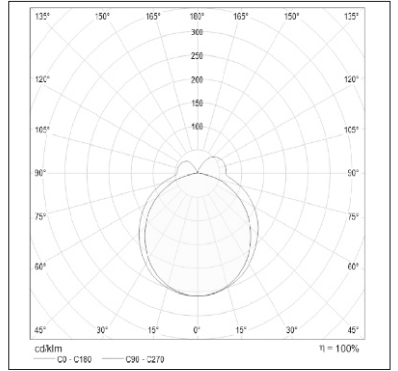

### Teknik bilgiler

İç mimari doğrusal aydınlatma için armatür, LED renk sıcaklığı 4000 kelvin'dir. Bir yüzey LED armatürü, 20 mm opak PMMA difüzörü ve gövdesi ile düz doğrudan ışık dağılımı: haddelenmiş anodize alüminyum (toz kaplama seçeneği). Sınıf I elektriksel, IP44 (sadece seçeneğe için Ip54). Toplam güç: 20 w / m, LED dönüştürücü ile DALI kontrolü için bağımlı aydınlatma armatürü (yalnızca bir seçenek). Kromatiklik toleransı (ılık MacAdam: 3). Renk görüntüleme Ra > 80.

Boyutlar: 1700 x 40 x 100 mm  
Genel güç: 34 w  
Işık akısı: 952 lm  
Aydınlatma verimliliği: 28 lm/w  
Ağırlık: 3.4 kg