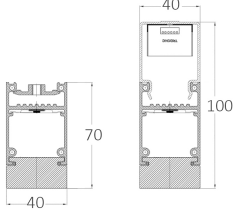

Boyutlar: 1700 x 40 x 100 mm  
Genel güç: 34 w  
Işık akısı: 952 lm  
Aydınlatma verimliliği: 28 lm/w  
Ağırlık: 3.4 kg