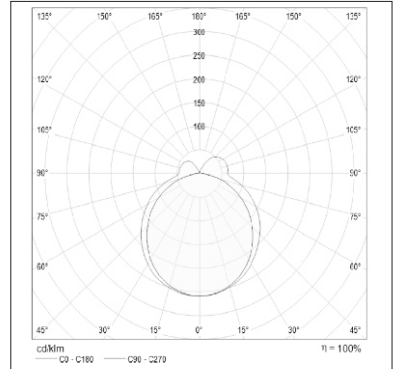

## Teknik bilgiler

İç mimari doğrusal aydınlatma için armatür, LED renk sıcaklığı 6000 kelvin'dir. Bir yüzey LED armatürü, 20 mm opak PMMA difüzörü ve gövdesi ile düz doğrudan ışık dağılımı: haddelenmiş anodize alüminyum (toz kaplama seçeneği). Sınıf I elektriksel, IP44 (sadece seçeneğe için Ip54). Toplam güç: 20 w / m, LED dönüştürücü ile DALI kontrolü için bağımlı aydınlatma armatürü (yalnızca bir seçenек). Kromatiklik toleransı (ılk MacAdam: 3). Renk görüntüleme Ra > 80.

Boyutlar: 1700 x 40 x 100 mm

Genel güç: 34 w

Işık akısı: 952 lm

Aydınlatma verimliliği: 28 lm/w

Ağırlık: 3.4 kg