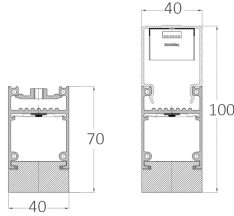

## Teknik bilgiler

İç mimari doğrusal aydınlatma için armatür, LED renk sıcaklığı 6000 kelvin'dir. Bir yüzey LED armatürü, 20 mm opak PMMA difüzörü ve gövdesi ile düz doğrudan ışık dağılımı: haddelenmiş anodize alüminyum (toz kaplama seçeneği). Sınıf I elektriksel, IP44 (sadece seçeneğe için Ip54). Toplam güç: 20 w / m, LED dönüştürücü ile DALI kontrolü için bağımlı aydınlatma armatürü (yalnızca bir seçenек). Kromatiklik toleransı (ılk MacAdam: 3). Renk görüntüleme Ra > 80.

Boyutlar: 1700 x 40 x 100 mm

Genel güç: 34 w

Işık akısı: 952 lm

Aydınlatma verimliliği: 28 lm/w

Ağırlık: 3.4 kg