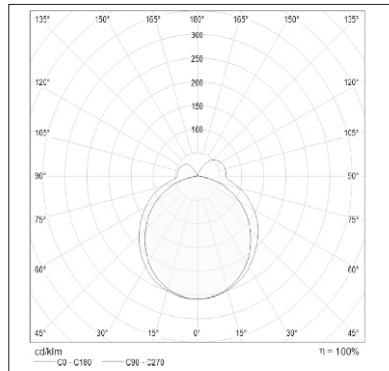

Teknik bilgiler

İç mimari doğrusal aydınlatma için armatür, LED renk sıcaklığı 6000 kelvin'dir. Bir yüzey LED armatürü, 20 mm opak PMMA difüzörü ve gövdesi ile düz doğrudan ışık dağılımı: haddelenmiş anodize alüminyum (toz kaplama seçeneği). Sınıf I elektriksel, IP44 (sadece seçenek için Ip54). Toplam güç: 20 w / m, LED dönüştürücü ile DALI kontrolü için bağımlı aydınlatma armatürü (yalnızca bir seçenek). Kromatiklik toleransı (ılık MacAdam: 3), Renk görüntüleme Ra > 80.

Boyutlar: 1150 x 40 x 100 mm

Genel güç: 23 w

Işık akısı: 645 lm

Aydınlatma verimliliği: 28 lm/w

Ağırlık: 2.3 kg

Uygulama

- ALUCOD tavan
- Alışveriş Merkezi
- Sergi salonu
- Food court

İlişkili renk sıcaklığı: 6000 kelvin Nominal
medyan faydalı ömür: 25 ° C'de 50000h L70
Armatür giriş gücü:23 w