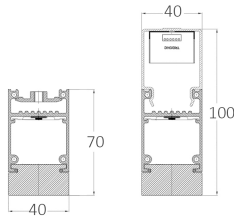

Teknik bilgiler

İç mimari doğrusal aydınlatma için armatür, LED renk sıcaklığı 6000 kelvin'dir. Bir yüzey LED armatürü, 20 mm opak PMMA difüzörü ve gövdesi ile düz doğrudan ışık dağılımı: haddelenmiş anodize alüminyum (toz kaplama seçeneği). Sınıf I elektriksel, IP44 (sadece seçenek için Ip54). Toplam güç: 20 w / m, LED dönüştürücü ile DALI kontrolü için bağımlı aydınlatma armatürü (yalnızca bir seçenek). Kromatiklik toleransı (ılık MacAdam: 3), Renk görüntüleme Ra > 80.

Boyutlar: 1150 x 40 x 100 mm

Genel güç: 23 w

Işık akısı: 645 lm

Aydınlatma verimliliği: 28 lm/w

Ağırlık: 2.3 kg

Uygulama

- ALUCOD tavan
- Alışveriş Merkezi
- Sergi salonu
- Food court

İlişkili renk sıcaklığı: 6000 kelvin Nominal
medyan faydalı ömür: 25 ° C'de 50000h L70
Armatür giriş gücü:23 w