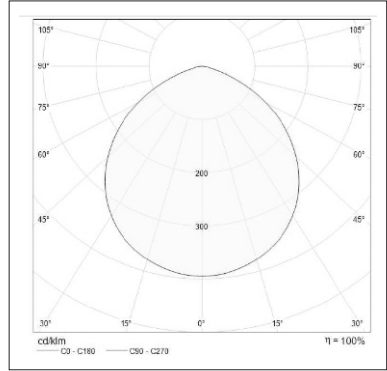

HELIA MID 12PD301001

AREND

LED_Dekoratif aile	-	-	LED	-	T _a 25	5	10	15	20	25	30	35	40	45	50	55	60	65	70	75	80	85	90	95	100
--------------------	---	---	-----	---	-------------------	---	----	----	----	----	----	----	----	----	----	----	----	----	----	----	----	----	----	----	-----

25 watt güç ve 1250 lümen ışık akısı ve 220-240 volt alternatif akım ile dekoratif ışık ailesi.

Teknik bilgiler

Duyusal ve lüks hissi uyandıran koyu renkli bir kubbe olarak kullanılmak üzere sarkıt dekoratif bir LED armatürü, muhafaza malzemesi paslanmaz çeliktir ve iç kısmı ince bir altınla kaplanmıştır. Toplam güç: 25 w, LED dönüştürücü ile DALI kontrolü için bağımlı aydınlatma armatürü (yalnızca bir seçenek). Kromatiklik toleransı (ilk MacAdam: 3). Armatür ışık akışı: 1250 lm, Armatür etkinliği: 50 lm/w. Renk görünümlüme Ra> 80, renk sıcaklığı 3000 ° K.

Boyutlar: Ø530 x 1100 mm
Genel güç: 25 w
Işık akısı: 1250 lm
Aydınlatma verimliliği: 50 lm/w
Ağırlık: 4 kg

Uygulama

- Restoran
- Coffee shop
- Food court

İlişkili renk sıcaklığı: 3000 kelvin Nominal
medyan faydalı ömür: 25 ° C'de 50000h L70
Armatür giriş gücü:25 w