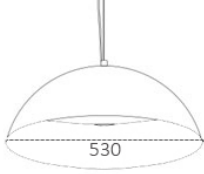

HELIA MID 12PD301001

AREND

LED_Dekoratif aile	-	-	LED	-	T _a 25	5	10	15	20	25	30	35	40	45	50	55	60	65	70	75	80	85	90	95	100
--------------------	---	---	-----	---	-------------------	---	----	----	----	----	----	----	----	----	----	----	----	----	----	----	----	----	----	----	-----

25 watt güç ve 1250 lümen ışık akısı ve 220-240 volt alternatif akım ile dekoratif ışık ailesi.

Teknik bilgiler

Duyusal ve lüks hissi uyandıran koyu renkli bir kubbe olarak kullanılmak üzere sarkıt dekoratif bir LED armatürü, muhafaza malzemesi paslanmaz çeliktir ve iç kısmı ince bir altınla kaplanmıştır. Toplam güç: 25 w, LED dönüştürücü ile DALI kontrolü için bağımlı aydınlatma armatürü (yalnızca bir seçenek). Kromatiklik toleransı (ilk MacAdam: 3). Armatür ışık akışı: 1250 lm, Armatür etkinliği: 50 lm/w. Renk görünümlüme Ra> 80, renk sıcaklığı 3000 ° K.

Boyutlar: Ø530 x 1100 mm
Genel güç: 25 w
Işık akısı: 1250 lm
Aydınlatma verimliliği: 50 lm/w
Ağırlık: 4 kg

Uygulama

- Restoran
- Coffee shop
- Food court

İlişkili renk sıcaklığı: 3000 kelvin Nominal
medyan faydalı ömür: 25 ° C'de 50000h L70
Armatür giriş gücü:25 w