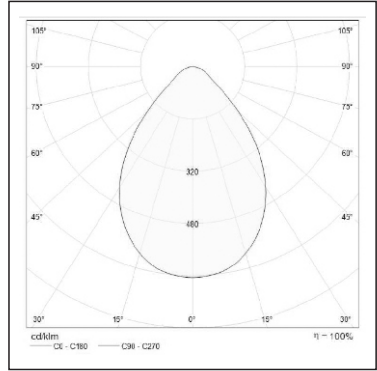

### Teknik bilgiler

Duygusal ve lüks hissi gerektiren karanlık bir kubbe olarak kullanılmak üzere sarkıt dekoratif LED armatürü, muhafaza malzemesi paslanmaz çeliktir ve iç kısmı ince bir altınla kaplanmıştır. Toplam güç: 15 w, LED dönüştürücü ile DALI kontrolü için bağımlı aydınlatma (yalnızca bir seçenek). Kromatiklik toleransı (ilk MacAdam: 3). Renk görüntüleme Ra > 80, renk sıcaklığı 3000 ° K.

Boyutlar: Ø200 x 250 x 2000 mm

Genel güç: 15 w

Işık akısı: 750 lm

Aydınlatma verimliliği: 50 lm/w

Ağırlık: 2 kg