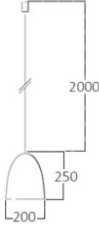

### Teknik bilgiler

Duygusal ve lüks hissi gerektiren karanlık bir kubbe olarak kullanılmak üzere sarkıt dekoratif LED armatürü, muhafaza malzemesi paslanmaz çeliktir ve iç kısmı ince bir altınla kaplanmıştır. Toplam güç: 15 w, LED dönüştürücü ile DALI kontrolü için bağımlı aydınlatma (yalnızca bir seçenek). Kromatiklik toleransı (ilk MacAdam: 3). Renk görüntüleme Ra > 80, renk sıcaklığı 3000 ° K.

Boyutlar: Ø200 x 250 x 2000 mm

Genel güç: 15 w

Işık akısı: 750 lm

Aydınlatma verimliliği: 50 lm/w

Ağırlık: 2 kg