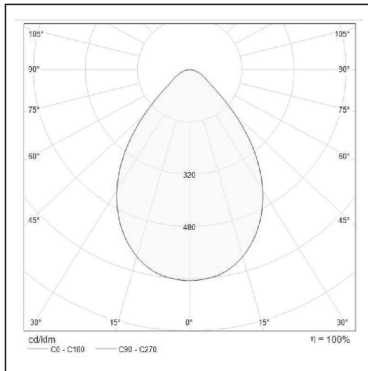

					خانواده - تزئینی
--	--	--	--	--	------------------

خانواده چراغ های LED تزئینی آویز با توان ۲۵ وات، ولتاژ متناوب ورودی ۲۴۰-۲۲۰ ولت.

اطلاعات فنی

چراغ آویز داخلی یکی از انواع چراغ هایی هستند که امروزه کاربرد گسترده ای در طراحی دکوراسیون محیط های مختلف پیدا کرده اند. و به دلیل شکل ظاهری زیبا می تواند علاوه بر تامین نور محیط به زیبایی و تزئین فضا نیز کمک نمایند. جنس بدنه آهن با رنگ الکترواستاتیک و پوشش داخلی آن ورقه ای نازک طلا است. (رنگ داخلی میتواند سفارشی باشد). توان کلی چراغ ۲۵ وات. کنترل دالی می تواند سفارشی باشد. ضریب نمود رنگ >۸۰CRI و گام مک آدام ۲ می باشد.

ابعاد: Ø۲۰۰ x ۲۵۰ x ۲۰۰۰ mm

توان کلی: ۲۵ w

شار نوری چراغ: ۱۲۵۰ lm

بهره وری نورپردازی: ۵۰ lm/w

وزن: ۲ kg

دمای رنگ: ۴۰۰۰ کلوین

میانگین عمر مفید: ۵۰۰۰۰ ساعت در ۷۰ در ۲۵ سانتیگراد

توان ورودی چراغ: ۲۵ وات