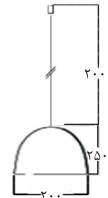

					خانواده - تزئینی
--	--	--	--	--	------------------

خانواده چراغ های LED تزئینی آویز با توان ۲۵ وات، ولتاژ متناوب ورودی ۲۴۰-۲۲۰ ولت.

اطلاعات فنی

چراغ آویز داخلی یکی از انواع چراغ هایی هستند که امروزه کاربرد گسترده ای در طراحی دکوراسیون محیط های مختلف پیدا کرده اند. و به دلیل شکل ظاهری زیبا می تواند علاوه بر تامین نور محیط به زیبایی و تزئین فضا نیز کمک نمایند. جنس بدنه آهن با رنگ الکترواستاتیک و پوشش داخلی آن ورقه ای نازک طلا است. (رنگ داخلی میتواند سفارشی باشد). توان کلی چراغ ۲۵ وات. کنترل دالی می تواند سفارشی باشد. ضریب نمود رنگ >۸۰CRI و گام مک آدام ۲ می باشد.

ابعاد: Ø۲۰۰ x ۲۵۰ x ۲۰۰۰ mm

توان کلی: ۲۵ w

شار نوری چراغ: ۱۲۵۰ lm

بهره وری نورپردازی: ۵۰ lm/w

وزن: ۲ kg

دمای رنگ: ۴۰۰۰ کلوین

میانگین عمر مفید: ۵۰۰۰۰ ساعت در ۷۰ در ۲۵ سانتیگراد

توان ورودی چراغ: ۲۵ وات