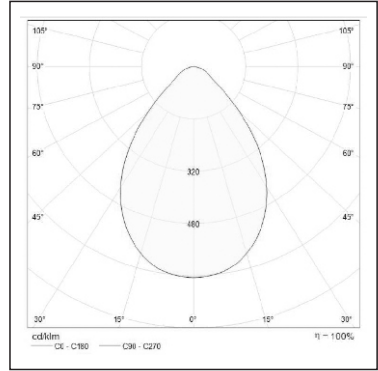

### Teknik bilgiler

Duygusal ve lüks hissi gerektiren karanlık bir kubbe olarak kullanılmak üzere sarkıt dekoratif LED armatürü, muhafaza malzemesi paslanmaz çeliktir ve iç kısmı ince bir altınla kaplanmıştır. Toplam güç: 15 w, LED dönüştürücü ile DALI kontrolü için bağımlı aydınlatma (yalnızca bir seçenek). Kromatiklik toleransı (ilk MacAdam: 3). Renk görüntüleme Ra> 80, renk sıcaklığı 4000 ° K.

Boyutlar: Ø200 x 250 x 2000 mm

Genel güç: 15 w

ışık akısı: 750 lm

Aydınlatma verimliliği: 50 lm/w

Ağırlık: 2 kg