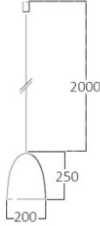

### Teknik bilgiler

Duygusal ve lüks hissi gerektiren karanlık bir kubbe olarak kullanılmak üzere sarkıt dekoratif LED armatürü, muhafaza malzemesi paslanmaz çeliktir ve iç kısmı ince bir altınla kaplanmıştır. Toplam güç: 15 w, LED dönüştürücü ile DALI kontrolü için bağımlı aydınlatma (yalnızca bir seçenek). Kromatiklik toleransı (ilk MacAdam: 3). Renk görüntüleme Ra> 80, renk sıcaklığı 4000 ° K.

Boyutlar: Ø200 x 250 x 2000 mm

Genel güç: 15 w

ışık akısı: 750 lm

Aydınlatma verimliliği: 50 lm/w

Ağırlık: 2 kg