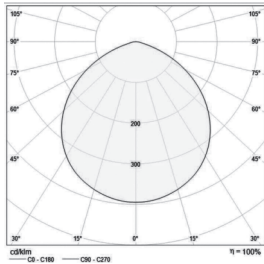

						خانواده - تزئینی
--	--	--	--	--	--	------------------

خانواده چراغ های LED تزئینی آویز با توان ۲۵ وات، ولتاژ متناوب ورودی ۲۴۰-۲۲۰ ولت.

اطلاعات فنی

چراغ آویز داخلی یکی از انواع چراغ هایی هستند که امروزه کاربرد گسترده ای در طراحی دکوراسیون محیط های مختلف پیدا کرده اند. و به دلیل شکل ظاهری زیبا می تواند علاوه بر تامین نور محیط به زیبایی و تزئین فضا نیز کمک نمایند. جنس بدنه آهن با رنگ الکترواستاتیک و پوشش داخلی آن ورقه ای نازک طلا است. (رنگ داخلی میتواند سفارشی باشد). توان کلی چراغ ۲۵ وات. کنترل دالی می تواند سفارشی باشد. ضریب نمود رنگ >80 CRI و گام مک آدام ۲ می باشد.

ابعاد: Ø۳۷۰ x ۱۸۵ x ۲۰۰۰ mm

توان کلی: ۲۵ W

شار نوری چراغ: ۱۲۵۰ lm

بهره وری نورپردازی: ۵۰ lm/w

وزن: ۲.۵ kg

دمای رنگ: ۳۰۰۰ کلوین

میانگین عمر مفید: ۵۰۰۰۰ ساعت ۱۷۰ در ۲۵ سانتیگراد

توان ورودی چراغ: ۲۵ وات