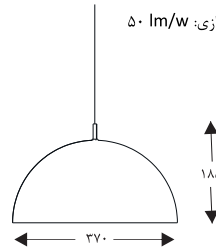

						خانواده - تزئینی
--	--	--	--	--	--	------------------

خانواده چراغ های LED تزئینی آویز با توان ۲۵ وات، ولتاژ متناوب ورودی ۲۴۰-۲۲۰ ولت.

اطلاعات فنی

چراغ آویز داخلی یکی از انواع چراغ هایی هستند که امروزه کاربرد گسترده ای در طراحی دکوراسیون محیط های مختلف پیدا کرده اند. و به دلیل شکل ظاهری زیبا می تواند علاوه بر تامین نور محیط به زیبایی و تزئین فضا نیز کمک نمایند. جنس بدنه آهن با رنگ الکترواستاتیک و پوشش داخلی آن ورقه ای نازک طلا است. (رنگ داخلی میتواند سفارشی باشد). توان کلی چراغ ۲۵ وات. کنترل دالی می تواند سفارشی باشد. ضریب نمود رنگ >80 CRI و گام مک آدام ۲ می باشد.

ابعاد: Ø۳۷۰ x ۱۸۵ x ۲۰۰۰ mm

توان کلی: ۲۵ W

شار نوری چراغ: ۱۲۵۰ lm

بهره وری نورپردازی: ۵۰ lm/w

وزن: ۲.۵ kg

دمای رنگ: ۳۰۰۰ کلوین

میانگین عمر مفید: ۵۰۰۰۰ ساعت ۱۷۰ در ۲۵ سانتیگراد

توان ورودی چراغ: ۲۵ وات