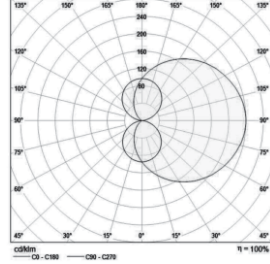

Boyutlar: Ø38 x 462 mm

Genel güç: 18 w

Işık akısı: 1080 lm

Aydınlatma verimliliği: 60 lm/w

Ağırlık: 2.8 kg