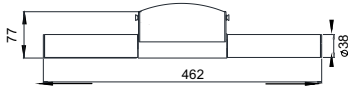

Boyutlar: Ø38 x 462 mm

Genel güç: 18 w

Işık akısı: 1080 lm

Aydınlatma verimliliği: 60 lm/w

Ağırlık: 2.8 kg