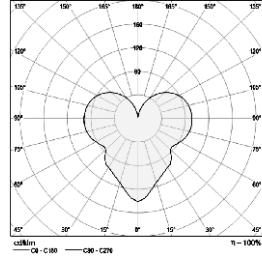

Boyutlar: Ø40 x 501 mm

Genel güç: 9 w

Işık akısı: 540 lm

Aydınlatma verimliliği: 60 lm/w

Ağırlık: 1 kg

Uygulama

- Otel
- Ev
- Ofis

İlişkili renk sıcaklığı: 3000 kelvin Nominal
medyan faydalı ömür: 25 ° C'de 50000h L70
Armatür giriş gücü:9 w