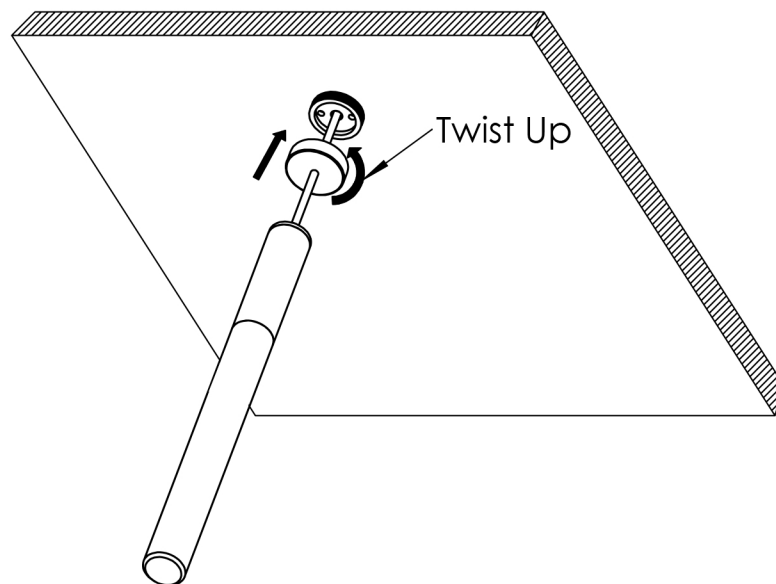

AREVIK EYELIT

گروه روشنایی آرند

RAW BRASS MATERIAL
 PMMA OPTIC LENS
 WITHOUT ANY FRAGILE LAMP PARTS
 9 w TOTAL POWER
 1 Kg WEIGHT
 ALSO AVAILABLE IN BLACK , SILVER AND
 COPPER BODY

Step 1

Step 2

Step 3

ضمانت نامه در شرایط زیر فاقد اعتبار می باشد