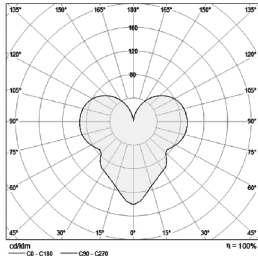

				T ₂₅	-		-	-	خانواده - تزئینی
--	--	--	--	-----------------	---	--	---	---	------------------

خانواده چراغ‌های LED دکوراتیو با توان ۹ وات و شار نوری ۵۴۰ لومن و ولتاژ متناوب ۲۴۰-۲۲۰ ولت.

اطلاعات فنی

چراغ LED دکوراتیو آویز جهت روشنایی فضاهای خاص و لوکس طراحی شده است. جنس بدنه از برنج خام بدون هیچ گونه تغییراتی با پایه ای سنگین جهت حفظ تعادل می‌باشد. دیفیوزرها از جنس PMMA با نوری یک نواخت و بدون خیرگی می‌باشد. طراحی منحصر به فرد آن موجب ارتقا دکوراسیون سنتی، شهری، معاصر یا مینمالی می‌شود. این چراغ با بدنه آبکاری نیکل یا مس به صورت براق با مات قابل سفارش است.

ابعاد: ۴۰ x ۴۷۶ mm Ø

توان کلی: ۹ W

شار نوری چراغ: ۵۴۰ lm

بهره وری نورپردازی: ۶۰ lm/w

وزن: ۱ kg

کاربرد:

- هتل ها
- خانه ها
- ادارات

دمای رنگ: ۴۰۰۰ کلوین