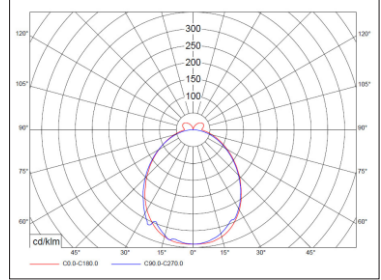

LED_Dekoratif aile	-	-	LED	-	T <sub>a</sub> 25	5	10	15	20	25	30	35	40	45	50	55	60	65	70	75	80	85	90	95	100
--------------------	---	---	-----	---	-------------------	---	----	----	----	----	----	----	----	----	----	----	----	----	----	----	----	----	----	----	-----

Boyutlar: Ø40 x 1350 mm  
Genel güç: 18 w  
Işık akısı: 1080 lm  
Aydınlatma verimliliği: 60 lm/w  
Ağırlık: 4.7 kg