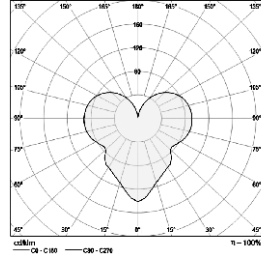

Boyutlar: Ø40 x 451 mm

Genel güç: 9 w

Işık akısı: 540 lm

Aydınlatma verimliliği: 60 lm/w

Ağırlık: 1 kg

Uygulama

- Otel
- Ev
- Ofis

İlişkili renk sıcaklığı: 4000 kelvin Nominal
medyan faydalı ömür: 25 ° C'de 50000h L70
Armatür giriş gücü:9 w