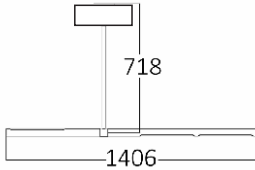

Boyutlar: Ø40 x 1406 x 718 (By order) mm

Genel güç: 27 w

Işık akısı: 1620 lm

Aydınlatma verimliliği: 60 lm/w

Ağırlık: 3 kg

Uygulama

- Otel
- Ev
- Ofis

İlişkili renk sıcaklığı: 3000 kelvin Nominal
medyan faydalı ömür: 25 ° C'de 50000h L70
Armatür giriş gücü:27 w