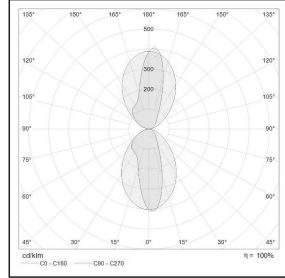

Boyutlar: Ø40 x 1406 x 718 (By order) mm

Genel güç: 27 w

Işık akısı: 1620 lm

Aydınlatma verimliliği: 60 lm/w

Ağırlık: 3 kg

Uygulama

- Otel
- Ev
- Ofis

İlişkili renk sıcaklığı: 3000 kelvin Nominal
medyan faydalı ömür: 25 ° C'de 50000h L70
Armatür giriş gücü:27 w