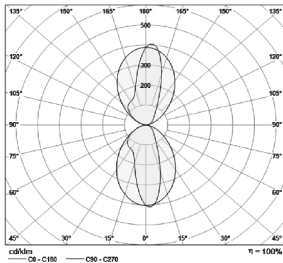

					-		-	-	خانواده - تزئینی
--	--	--	--	--	---	--	---	---	------------------

خانواده چراغ‌های LED دکوراتیو با توان ۲۷ وات و شار نوری ۱۶۲۰ لومن و ولتاژ متناوب ۲۴۰-۲۲۰ ولت.

اطلاعات فنی

چراغ LED دکوراتیو آویزی با نوردهی بالا و پایین جهت روشنایی فضاهای خاص و لوکس طراحی شده است. جنس بدنه از برنج خام بدون هیچ گونه تغییراتی با پایه ای سنگین جهت حفظ تعادل می‌باشد. دیفیوزرها از جنس PMMA با نوری یک نواخت و بدون خیرگی می‌باشد. طراحی منحصر به فرد آن موجب ارتقا دکوراسیون سنتنی و شهری و معاصر یا مینیمالی می‌شود. این چراغ با بدنه آبکاری نیکل یا مس به صورت براق یا مات قیل سفارش است.

ابعاد: Ø۴۰ x ۷۱۳ x ۱۴۰۶ mm

توان کلی: ۲۷ W

شار نوری چراغ: ۱۶۲۰ lm

بهره وری نورپردازی: ۶۰ lm/w

وزن: ۳ kg

کاربرد:

- هتل ها
- خانه ها
- ادارات

دمای رنگ: ۴۰۰۰ کلوین

میانگین عمر مفید: ۵۰۰۰۰ ساعت ۷۲۰ در ۲۵ سانتیگراد

توان ورودی چراغ: ۲۷ وات

نصب و راه اندازی:

چراغ با بست‌های مخصوص به صورت آویز روی سقف نصب می‌شود.

قابلیت ها :