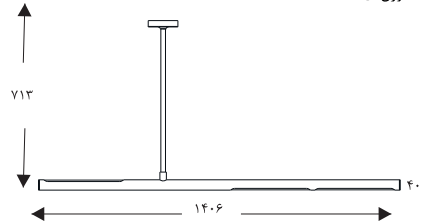

					-		-	-	خانواده - تزئینی
--	--	--	--	--	---	--	---	---	------------------

خانواده چراغ‌های LED دکوراتیو با توان ۲۷ وات و شار نوری ۱۶۲۰ لومن و ولتاژ متناوب ۲۴۰-۲۲۰ ولت.

اطلاعات فنی

چراغ LED دکوراتیو آویزی با نوردهی بالا و پایین جهت روشنایی فضاهای خاص و لوکس طراحی شده است. جنس بدنه از برنج خام بدون هیچ گونه تغییراتی با پایه ای سنگین جهت حفظ تعادل می‌باشد. دیفیوزرها از جنس PMMA با نوری یک نواخت و بدون خیرگی می‌باشد. طراحی منحصر به فرد آن موجب ارتقا دکوراسیون سنتنی و شهری و معاصر یا مینیمالی می‌شود. این چراغ با بدنه آبکاری نیکل یا مس به صورت براق یا مات قیل سفارش است.

ابعاد: Ø۴۰ x ۷۱۳ x ۱۴۰۶ mm

توان کلی: ۲۷ W

شار نوری چراغ: ۱۶۲۰ lm

بهره وری نورپردازی: ۶۰ lm/w

وزن: ۳ kg

کاربرد:

- هتل ها
- خانه ها
- ادارات

دمای رنگ: ۴۰۰۰ کلوین

میانگین عمر مفید: ۵۰۰۰۰ ساعت ۷۲۰ در ۲۵ سانتیگراد

توان ورودی چراغ: ۲۷ وات

نصب و راه اندازی:

چراغ با بست‌های مخصوص به صورت آویز روی سقف نصب می‌شود.

قابلیت ها :