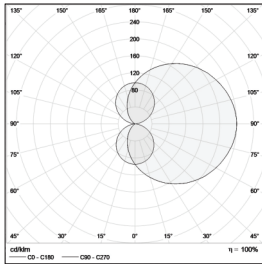

ابعاد: ۴۰ x ۴۶۳ mm Ø

توان کلی: ۹ W

شار نوری چراغ: ۵۴۰ lm

بهره وری نورپردازی: ۶۰ lm/w

وزن: ۱.۶ kg

دمای رنگ: ۴۰۰۰ کلوین

میانگین عمر مفید: ۵۰۰۰۰ ساعت ۱۷۰ در ۲۵ سانتیگراد

توان ورودی چراغ: ۹ وات