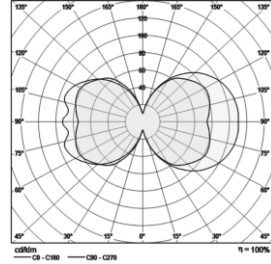

Boyutlar: Ø40 x 767 x 175 mm

Genel güç: 30 w

Işık akısı: 1800 lm

Aydınlatma verimliliği: 60 lm/w

Ağırlık: 4.8 kg

Uygulama

- Otel
- Ev
- Ofis

İlişkili renk sıcaklığı: 3000 kelvin Nominal
medyan faydalı ömür: 25 ° C'de 50000h L70
Armatür giriş gücü:30 w