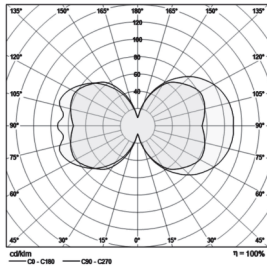

ابعاد: Ø۴۰ x ۷۶۷ x ۱۷۵ mm

توان کلی: ۳۰ w

شار نوری چراغ: ۱۸۰۰ lm

بهره وری نورپردازی: ۶۰ lm/w

وزن: ۴.۸ kg

**کاربرد:**

- هتل ها
- خانه ها
- ادارات

دمای رنگ: ۴۰۰۰ کلوین

میانگین عمر مفید: ۵۰۰۰۰ ساعت ۷۲۰ در ۲۵ سانتیگراد

توان ورودی چراغ: ۳۰ وات

**نصب و راه اندازی:**

این چراغ به هرجهتی توسط بست نصب U شکل که باید جداگانه سفارش گذاری شود قابل نصب است .

قابلیت ها :