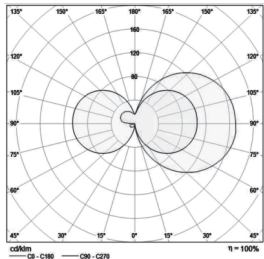

ابعاد: ۴۰ x ۴۸۸ mm Ø

توان کلی: ۹ w

شار نوری چراغ: ۵۴۰ lm

بهره وری نورپردازی: ۶۰ lm/w

وزن: ۱.۶ kg

کاربرد:

- هتل ها
- خانه ها
- ادارات

دمای رنگ: ۳۰۰۰ کلوین

میانگین عمر مفید: ۵۰۰۰۰ ساعت ۷۲۰ در ۲۵ سانتیگراد

توان ورودی چراغ: ۹ وات

نصب و راه اندازی:

این چراغ به هرجهتی توسط بست نصب U شکل که باید جداگانه سفارش گذاری شود قابل نصب است .

قابلیت ها :