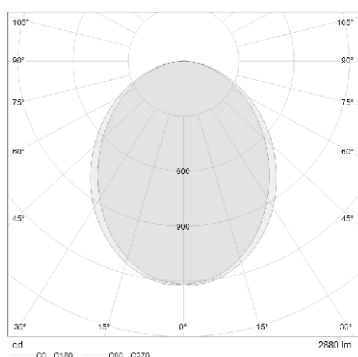

#### مشخصات فنی

چراغ خطی مگنت با سیستم ساده خود بر روشنایی محیط تاثیر می گذارد و نور عمومی محیط را تامین می کند و همچنین با ترکیب چراغ های اسپات و آویز می تواند محیطی بسیار زیبا ایجاد کند. پوشش این چراغ از جنس پلی کرینات با نور کاملا یکنواخت می باشد. رنگ نور چراغ ۶۰۰۰ کلوین (نور سفید)، با توان ۲۴ وات بر متر، ضریب نمود رنگ  $CRI > 80$  و گام مک آدام ۳ می باشد.

ابعاد: ۱۲۰۰ x ۴۰ x ۴۷ mm

توان کلی: ۲۸.۸ w

شار نوری چراغ: ۲۸۸۰ lm

بهره وری و نورپردازی: ۱۰۰ lm/w

وزن: ۱.۲ kg