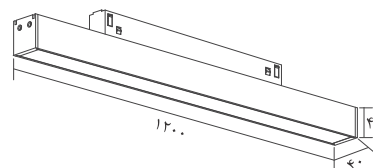

ابعاد: ۱۲۰۰ x ۴۰ x ۴۷ mm

توان کلی: ۲۸.۸ w

شار نوری چراغ: ۲۸۸۰ lm

بهره وری و نورپردازی: ۱۰۰ lm/w

وزن: ۱.۲ kg